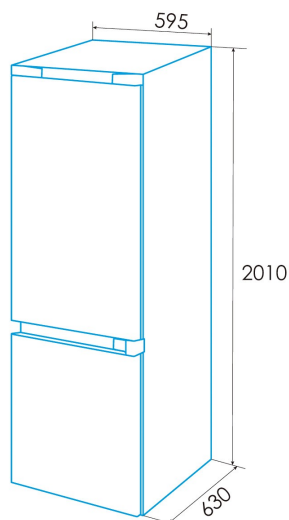

INFORMACIÓN GENERAL

EAN/UPC	8422248097031
Subfamilia	Combi

Ficha de producto según el Reglamento UE 2019/2016

Categoría	7
Clase de eficiencia energética	E
Consumo de energía [kWh/año]	231
Volumen de almacenamiento del frigorífico [l]	247
Volumen de almacenamiento del congelador [l]	83
Clasificación por estrellas	4
Frigorífico sin escarcha	√
Congelador sin escarcha	√
Seguridad de corte de potencia [h]	9
Capacidad de congelación [kg/24h]	3,89
Clase climática	N/ST
Emissiones sonoras [dBA]	41
Tipo de instalación	Free Standing

Equipo de refrigeración

Número de balcones de las puertas	5
Número de estantes de vidrio	4
Estante de vino	√
Cajón para frutas y verduras	1
Enfriador para carne y pescado	1
Decoración interior metálica	-
Número de bandejas de huevos	1
Capacidad de huevo	1-6

Equipo congelador

Número de cajones	3
Número de cajones cerrados	3
Bandejas de hielo	1
Capacidad del cubo de hielo	1-8

Iluminación

Refrigerador de luz	√
Luz del congelador	-
Luz LED	√

Conexión de energía y agua

Tensión nominal (V)	220-240
Frecuencia nominal (Hz)	50
Potencia nominal de entrada (W)	190
Protección contra descargas eléctricas	Clase I
Longitud del cable de alimentación (m)	1,7
Tipo de enchufe	Type F

Control

Tipo de control	Electronic
Mostrar	LED
Sistema de refrigeración	Total No Frost
Regulación electrónica de la temperatura del refrigerador	√
Regulación electrónica de la temperatura del congelador	-
Super función de enfriamiento	√
Función de congelación estupenda	-
Fiesta de feriados	-
Función de invierno-verano	√

Instalación

Anchura (mm)	595
Altura (mm)	2010
Profundidad (mm)	630
Tipo de mango	Retirado
Puertas reversibles	√
Ruedas	√
Lado de apertura de la puerta	Right