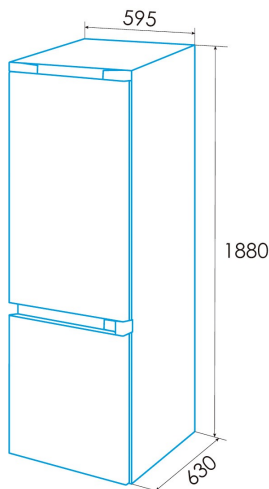

INFORMACIÓN GENERAL

EAN/UPC	8422248350594
Subfamilia	Combi

Ficha de producto según el Reglamento UE 2019/2016

Categoría	6
Clase de eficiencia energética	E
Consumo de energía [kWh/año]	268
Volumen de almacenamiento del frigorífico [l]	316
Volumen de almacenamiento del congelador [l]	119
Clasificación por estrellas	4
Frigorífico sin escarcha	√
Congelador sin escarcha	√
Seguridad de corte de potencia [h]	12
Capacidad de congelación [kg/24h]	9
Clase climática	N/ST
Emissiones sonoras [dBA]	41
Tipo de instalación	Free Standing

Equipo de refrigeración

Número de balcones de las puertas	4
Número de estantes de vidrio	3
Estante de vino	-
Cajón para frutas y verduras	2
Enfriador para carne y pescado	1
Decoración interior metálica	√
Número de bandejas de huevos	1
Capacidad de huevo	1-6

Equipo congelador

Número de cajones	3
Número de cajones cerrados	2
Bandejas de hielo	1
Capacidad del cubo de hielo	1-12

Iluminación

Refrigerador de luz	√
Luz del congelador	-
Luz LED	√

Conexión de energía y agua

Tensión nominal (V)	220-240
Frecuencia nominal (Hz)	50
Potencia nominal de entrada (W)	130
Protección contra descargas eléctricas	Clase I
Longitud del cable de alimentación (m)	1700
Tipo de enchufe	Type F

Control

Tipo de control	Electronic
Mostrar	LED
Sistema de refrigeración	Dual No Frost
Regulación electrónica de la temperatura del refrigerador	√
Regulación electrónica de la temperatura del congelador	-
Super función de enfriamiento	√
Función de congelación estupenda	-
Fiesta de feriados	-
Función de invierno-verano	-

Instalación

Anchura (mm)	595
Altura (mm)	1880
Profundidad (mm)	630
Tipo de mango	External metal look
Puertas reversibles	√
Ruedas	√
Lado de apertura de la puerta	Right