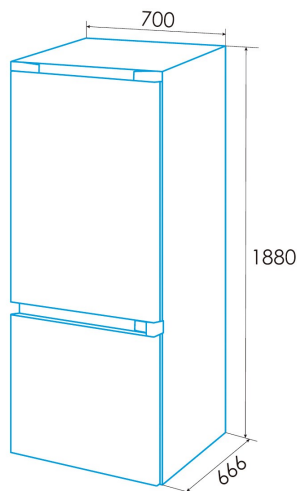

INFORMACIÓN GENERAL

EAN/UPC	8422248350570
Subfamilia	Combi

Ficha de producto según el Reglamento UE 2019/2016

Categoría	6
Clase de eficiencia energética	E
Consumo de energía [kWh/año]	268
Volumen de almacenamiento del frigorífico [l]	316
Volumen de almacenamiento del congelador [l]	119
Clasificación por estrellas	4
Frigorífico sin escarcha	√
Congelador sin escarcha	√
Seguridad de corte de potencia [h]	12
Capacidad de congelación [kg/24h]	9
Clase climática	N/ST
Emissiones sonoras [dBA]	41
Tipo de instalación	Free Standing

Equipo de refrigeración

Número de balcones de las puertas	4
Número de estantes de vidrio	3
Estante de vino	-
Cajón para frutas y verduras	2
Enfriador para carne y pescado	1
Decoración interior metálica	√
Número de bandejas de huevos	1
Capacidad de huevo	1-6

Equipo congelador

Número de cajones	3
Número de cajones cerrados	2
Bandejas de hielo	1
Capacidad del cubo de hielo	1-12

Iluminación

Refrigerador de luz	√
Luz del congelador	-
Luz LED	√

Conexión de energía y agua

Tensión nominal (V)	220-240
Frecuencia nominal (Hz)	50
Potencia nominal de entrada (W)	130
Protección contra descargas eléctricas	Clase I
Longitud del cable de alimentación (m)	1700
Tipo de enchufe	Type F

Control

Tipo de control	Electronic
Mostrar	LED
Sistema de refrigeración	Dual No Frost
Regulación electrónica de la temperatura del refrigerador	√
Regulación electrónica de la temperatura del congelador	-
Super función de enfriamiento	√
Función de congelación estupenda	-
Fiesta de feriados	-
Función de invierno-verano	-

Instalación

Anchura (mm)	595
Altura (mm)	1880
Profundidad (mm)	630
Tipo de mango	External metal look
Puertas reversibles	√
Ruedas	√
Lado de apertura de la puerta	Right