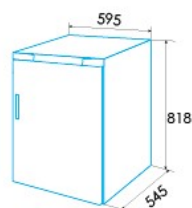

INFORMACIÓN GENERAL

EAN/UPC	8422248350723
Subfamilia	Tabletop

Ficha de producto según el Reglamento UE 2019/2016

Clase de eficiencia energética	E
Consumo de energía [kWh/año]	93
Volumen de almacenamiento del frigorífico [l]	138
Clasificación por estrellas	4
Clase climática	SN/N/ST
Emisiones sonoras [dBA]	37
Tipo de instalación	Built-In

Equipo de refrigeración

Número de balcones de las puertas	3
Número de estantes de vidrio	3
Estante de vino	-
Cajón para frutas y verduras	1
Enfriador para carne y pescado	0
Decoración interior metálica	-
Número de bandejas de huevos	2
Capacidad de huevo	1-6

Iluminación

Refrigerador de luz	√
Luz del congelador	-
Luz LED	√

Conexión de energía y agua

Tensión nominal (V)	220-240
Frecuencia nominal (Hz)	50
Potencia nominal de entrada (W)	60
Longitud del cable de alimentación (m)	1,5
Tipo de enchufe	Type F

Control

Tipo de control	Electronic
Mostrar	LED
Super función de enfriamiento	√
Función de congelación estupenda	-
Fiesta de feriados	-
Función de invierno-verano	-

Instalación

Anchura (mm)	595
Altura (mm)	818
Profundidad (mm)	545
Puertas reversibles	√
Ruedas	-
Lado de apertura de la puerta	Right