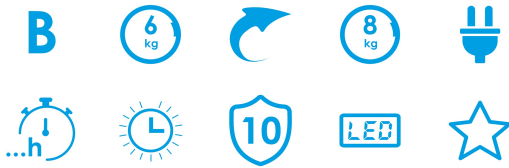

EWS-8400 I

Cod. 925270558

EAN 8422248344456