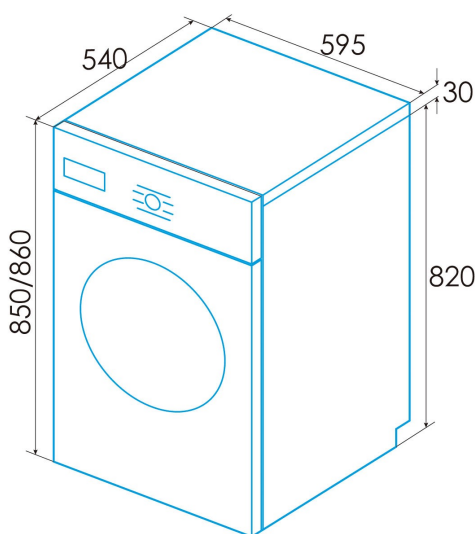

edesa

LAVADORAS

EWF-10400 WH

Cod. 925270568

EAN 8422248359368

A

LED

INFORMACIÓN GENERAL

EAN/UPC	8422248359368
Subfamilia	Washing Machine

Ficha de producto

Capacidad asignada [kg]	10
Clase de eficiencia energética	A
Emisiones de ruido acústico aéreo durante el giro [db(A)]	72
Tipo de instalación	Free Standing

Instalación

Anchura (mm)	595
Altura Min (mm)	850
Altura Max (mm)	860
Profundidad (mm)	540
Altura ajustable	√