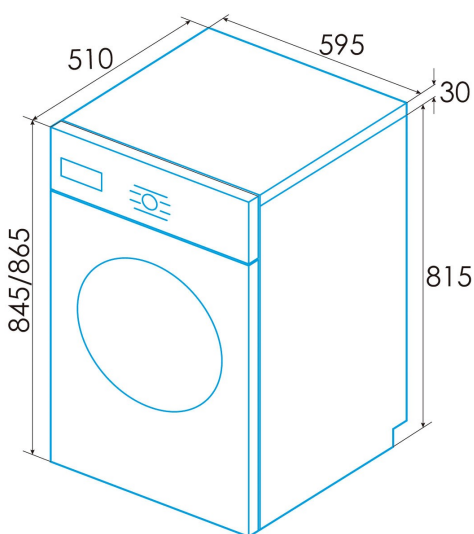

edesa

LAVADORAS

EWF-8402 WH

Cod. 925270571

EAN 8422248359412

A

LED

INFORMACIÓN GENERAL

EAN/UPC	8422248359412
Subfamilia	Washing Machine

Ficha de producto

Capacidad asignada [kg]	8
Clase de eficiencia energética	A
Emisiones de ruido acústico aéreo durante el giro [db(A)]	72
Tipo de instalación	Free Standing

Tensión nominal (V)	220-240
Frecuencia nominal (Hz)	50
Potencia nominal de entrada (W)	1800
Tipo de enchufe	Type F

Instalación

Anchura (mm)	595
Altura Min (mm)	845
Altura Max (mm)	865
Profundidad (mm)	510
Altura ajustable	√