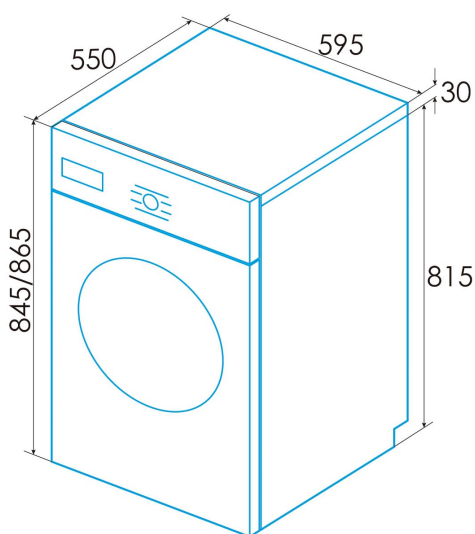

edesa

LAVADORAS

EWF-9400 WH

Cod. 925270572

EAN 8422248359429

A

INFORMACIÓN GENERAL

EAN/UPC	8422248359429
Subfamilia	Washing Machine

Ficha de producto

Capacidad asignada [kg]	9
Clase de eficiencia energética	A
Emisiones de ruido acústico aéreo durante el giro [db(A)]	74
Tipo de instalación	Free Standing

Control

Tipo de control	Knob + Soft Touch Buttons
-----------------	---------------------------

Tensión nominal (V)	220-240
Frecuencia nominal (Hz)	50
Potencia nominal de entrada (W)	1650
Tipo de enchufe	Type F

Instalación

Anchura (mm)	595
Altura Min (mm)	845
Altura Max (mm)	865
Profundidad (mm)	550
Altura ajustable	√