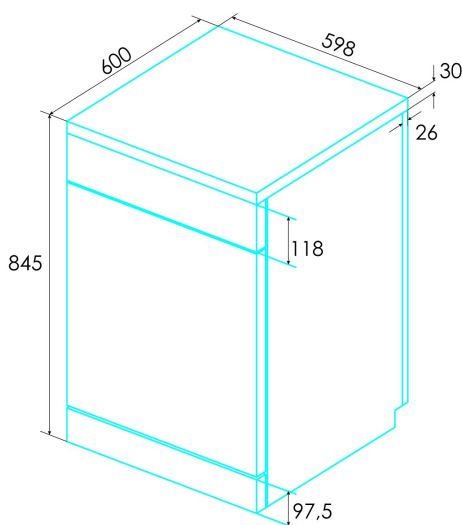

INFORMACIÓN GENERAL

EAN/UPC	8422248096768
Subfamilia	Freestanding

Conexión eléctrica

Tensión nominal (V)	220-240
Frecuencia nominal (Hz)	50
Potencia nominal de entrada (W)	2100
Protección contra descargas eléctricas	Clase I
Longitud del cable de alimentación (m)	1,5
Tipo de enchufe	Type F

Ficha de producto según el Reglamento UE 2019/2022 - 2019/2017

Ajustes de ubicación predeterminados	12
Clase de eficiencia energética	E
Consumo de energía del modo desactivado [W]	0,49
Nivel sonoro [dBA]	52
Tipo de instalación	Free Standing

Panel de control

Tipo de control	Soft Touch Buttons
Mostrar	No
Indicador de control de la sal	√
Indicador de control de la ayuda al aclarado	-
Retraso de inicio	3-6-9h
Indicador de tiempo restante	√
Inicio/Pausa	√

Programas y funciones

Número de programas	4
Programa 1 - Nombre	Intensive
Programa 1 - Temperatura (oC)	65
Programa 1 - Duración (min)	205
Programa 2 - Nombre	Eco
Programa 2 - Temperatura (oC)	45
Programa 2 - Duración (min)	230
Programa 3 - Nombre	Express 90'
Programa 3 - Temperatura (oC)	60
Programa 3 - Duración (min)	90
Programa 4 - Nombre	Quick 30'
Programa 4 - Temperatura (oC)	50
Programa 4 - Duración (min)	30
Programa 5 - Nombre	N/A
Programa 6 - Nombre	N/A
Programa 7 - Nombre	N/A
Programa 8 - Nombre	N/A
Programa 9 - Nombre	N/A
Programa 10 - Nombre	N/A
Programa 11 - Nombre	N/A
Programa 12 - Nombre	N/A

Conexión de energía y agua

Tensión nominal (V)	220-240
Frecuencia nominal (Hz)	50
Potencia nominal de entrada (W)	2100
Protección contra descargas eléctricas	Clase I
Longitud del cable de alimentación (m)	1,5
Tipo de enchufe	Type F
Longitud de la manguera de agua de entrada (m)	1500
Longitud de la manguera de agua de drenaje (m)	1400

Instalación

Anchura (mm)	598
Altura mín. (mm)	845
Altura Max (mm)	845
Profundidad (mm)	600
Altura ajustable	√
Puerta corredera	-