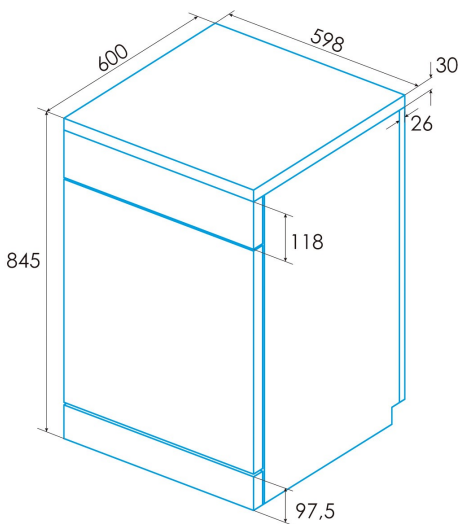

INFORMACIÓN GENERAL

EAN/UPC	8422248351300
Subfamilia	Freestanding

Conexión eléctrica

Tensión nominal (V)	220-240
Frecuencia nominal (Hz)	50
Potencia nominal de entrada (W)	2100
Longitud del cable de alimentación (m)	1,5
Tipo de enchufe	Type F

Ficha de producto según el Reglamento UE 2019/2022 - 2019/2017

Ajustes de ubicación predeterminados	14
Clase de eficiencia energética	D
Consumo de energía del modo desactivado [W]	0,49
Nivel sonoro [dBA]	47
Tipo de instalación	Free Standing

Panel de control

Tipo de control	Soft Touch Buttons
Mostrar	LED
Indicador de control de la sal	-
Indicador de control de la ayuda al aclarado	√
Retraso de inicio	1-24h
Indicador de tiempo restante	√
Inicio/Pausa	√

Programas y funciones

Número de programas	7
Programa 1 - Nombre	Intensive
Programa 1 - Temperatura (oC)	65
Programa 1 - Duración (min)	210
Programa 2 - Nombre	Normal
Programa 2 - Temperatura (oC)	55
Programa 2 - Duración (min)	180
Programa 3 - Nombre	Eco
Programa 3 - Temperatura (oC)	50
Programa 3 - Duración (min)	198
Programa 4 - Nombre	Express 90'
Programa 4 - Temperatura (oC)	55
Programa 4 - Duración (min)	90
Programa 5 - Nombre	Vidrio
Programa 5 - Temperatura (oC)	50
Programa 5 - Duración (min)	125
Programa 6 - Nombre	Quick 30'
Programa 6 - Temperatura (oC)	40
Programa 6 - Duración (min)	30
Programa 7 - Nombre	Soak
Programa 7 - Duración (min)	15

Conexión de energía y agua

Tensión nominal (V)	220-240
Frecuencia nominal (Hz)	50
Potencia nominal de entrada (W)	2100
Longitud del cable de alimentación (m)	1,5
Tipo de enchufe	Type F
Longitud de la manguera de agua de entrada (m)	1,5
Longitud de la manguera de agua de drenaje (m)	1,4

Instalación

Anchura (mm)	598
Altura mín. (mm)	845
Profundidad (mm)	600
Altura ajustable	√
Anchura incorporada (mm)	600
Altura interior (mm)	820
Profundidad incorporada (mm)	580
Puerta corredera	-