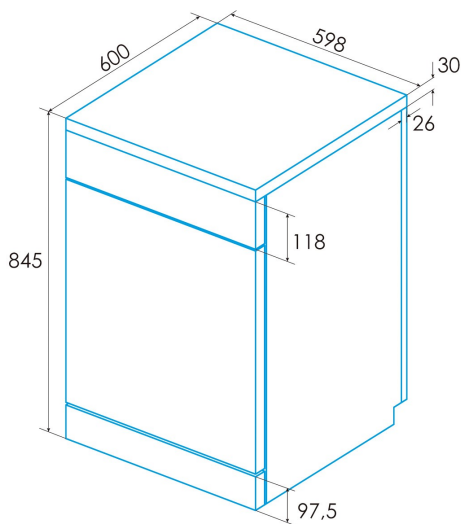

INFORMACIÓN GENERAL

EAN/UPC	8422248351324
Subfamilia	Freestanding

Conexión eléctrica

Tensión nominal (V)	220-240
Frecuencia nominal (Hz)	50
Potencia nominal de entrada (W)	2100
Longitud del cable de alimentación (m)	1,5
Tipo de enchufe	Type F

Ficha de producto según el Reglamento UE 2019/2022 - 2019/2017

Ajustes de ubicación predeterminados	14
Clase de eficiencia energética	D
Nivel sonoro [dBA]	47
Tipo de instalación	Free Standing

Panel de control

Tipo de control	Soft Touch Buttons
Mostrar	LED
Indicador de control de la sal	√
Indicador de control de la ayuda al aclarado	√
Retraso de inicio	1-24h
Indicador de tiempo restante	√
Inicio/Pausa	√

Programas y funciones

Número de programas	7
Programa 1 - Nombre	Intensive
Programa 1 - Temperatura (oC)	65
Programa 1 - Duración (min)	210
Programa 2 - Nombre	Normal
Programa 2 - Temperatura (oC)	55
Programa 2 - Duración (min)	180
Programa 3 - Nombre	Eco
Programa 3 - Temperatura (oC)	50
Programa 3 - Duración (min)	198
Programa 4 - Nombre	Express 90'
Programa 4 - Temperatura (oC)	55
Programa 4 - Duración (min)	90
Programa 5 - Nombre	Vidrio
Programa 5 - Temperatura (oC)	50
Programa 5 - Duración (min)	125
Programa 6 - Nombre	Quick 30'
Programa 6 - Temperatura (oC)	40
Programa 6 - Duración (min)	30
Programa 7 - Nombre	Soak

Conexión de energía y agua

Tensión nominal (V)	220-240
Frecuencia nominal (Hz)	50
Potencia nominal de entrada (W)	2100
Longitud del cable de alimentación (m)	1,5
Tipo de enchufe	Type F
Longitud de la manguera de agua de entrada (m)	1,5
Longitud de la manguera de agua de drenaje (m)	1,4

Instalación

Anchura (mm)	598
Altura mín. (mm)	845
Profundidad (mm)	600
Altura ajustable	√
Anchura incorporada (mm)	600
Altura interior (mm)	820
Profundidad incorporada (mm)	580
Puerta corredera	-