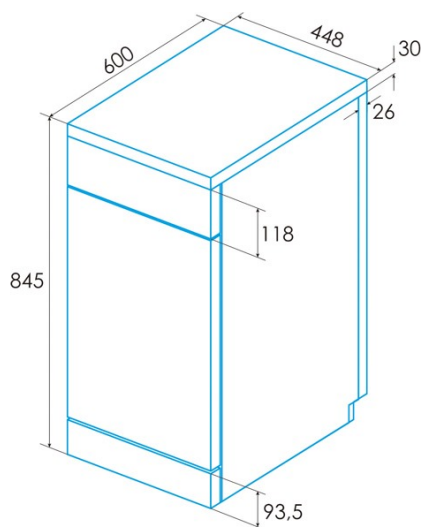

edesa

LAVAVAJILLAS LIBRE INSTALACIÓN

EDW-4710 WH

Cod. 926270328

EAN 8422248351348

INFORMACIÓN GENERAL

EAN/UPC	8422248351348
Subfamilia	Freestanding

Conexión eléctrica

Instalación

Anchura (mm)	448
Altura mín. (mm)	845
Profundidad (mm)	600
Altura ajustable	√
Puerta corredera	-