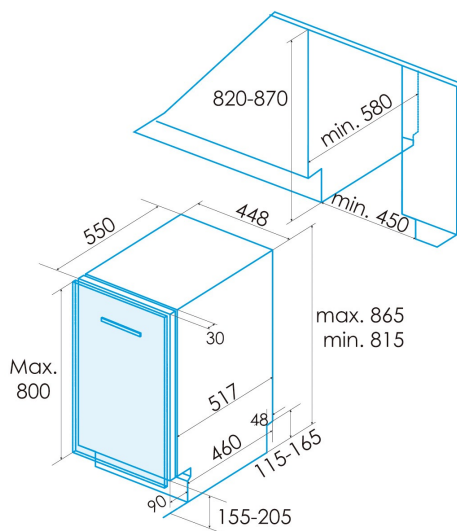

edesa

LAVAVAJILLAS INTEGRABLES

EDB-4711-I SL

Cod. 926270330

EAN 8422248351362

INFORMACIÓN GENERAL

EAN/UPC	8422248351362
Subfamilia	Built-in

Conexión eléctrica

Conexión de energía y agua

Tensión nominal (V)	220-240
Frecuencia nominal (Hz)	50
Potencia nominal de entrada (W)	2100
Longitud del cable de alimentación (m)	1,5
Tipo de enchufe	Type F
Longitud de la manguera de agua de entrada (m)	1,5
Longitud de la manguera de agua de drenaje (m)	1,4

Instalación

Anchura (mm)	448
Altura mín. (mm)	815
Profundidad (mm)	580
Altura ajustable	√
Anchura incorporada (mm)	450
Altura interior (mm)	820
Profundidad incorporada (mm)	580
Altura máxima de la puerta (mm)	800
Puerta corredera	√