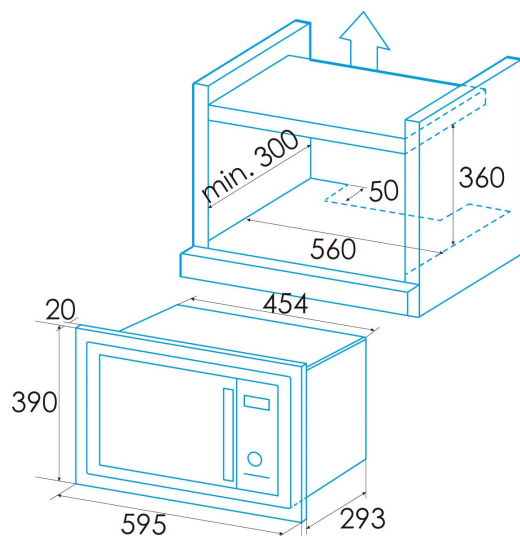

EMW-2020-I X

Cod. 929270346

EAN 8435436111914

INFORMACIÓN GENERAL

EAN/UPC	8435436111914
Subfamilia	Built-in

Dimensiones

Altura de la cavidad [mm]	180
Anchura de la cavidad [mm]	315
Profundidad de la cavidad [mm]	295
Capacidad de la cavidad [L]	20
Tipo de cavidad	Stainless steel
Anchura (mm)	592
Altura (mm)	376
Profundidad (mm)	313
Anchura incorporada (mm)	560
Altura interior (mm)	360
Profundidad incorporada (mm)	400

Características

Tipo de instalación	Built_in
Sistema de apertura de puertas	Push button
Dentro de la luz	√

Control

Tipo de control	Electronic display
Mostrar	LCD
Mostrar color	RED
Temporizador	Electronic
Ajuste del temporizador máximo [min]	60
Botón Start/Stop	√
Selector de potencia	√
Selector de funciones	√
Selector de temperatura	√
Selector de peso	√
Número de funciones	5
Funciones	Quick_start;Simultaneous grill + microwave;Grill;Heating and cooking by food type;Defrosting

Seguridad

Termostato de seguridad	√
Desconexión automática de seguridad	√
Bloqueo de seguridad para niños	√
No de vidrios en la puerta	1

Conexión eléctrica

Potencia de microondas [W]	700
Potencia nominal [W]	1080
Tensión [V]	230-240
Frecuencia [Hz]	50
Tipo de enchufe	Type F

Accesorios

Construido en el marco	Integrated with frame
Kit de ventilación	√
Vidrio desmontable giratorio	√
Diámetro de la placa de vidrio [mm]	245