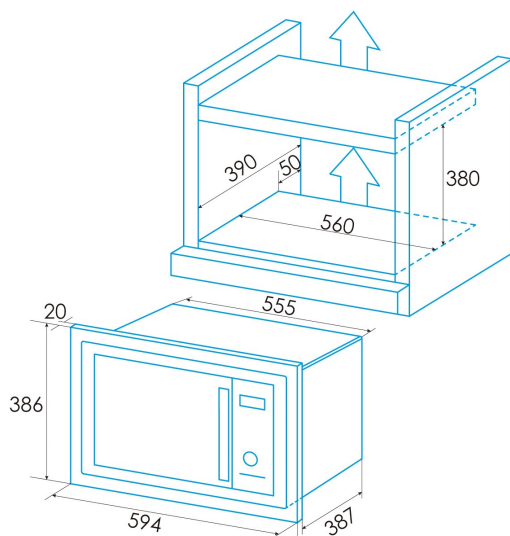

INFORMACIÓN GENERAL

EAN/UPC	8422248101899
Subfamilia	Built-in

Dimensiones

Altura de la cavidad [mm]	208
Anchura de la cavidad [mm]	328
Profundidad de la cavidad [mm]	369
Capacidad de la cavidad [L]	25
Tipo de cavidad	Stainless steel
Anchura (mm)	594
Altura (mm)	388
Profundidad (mm)	400
Anchura incorporada (mm)	560
Altura interior (mm)	380
Profundidad incorporada (mm)	390

Características

Tipo de instalación	Built_in
Sistema de apertura de puertas	Touch
Dentro de la luz	√

Control

Tipo de control	Electronic
Mostrar	LCD
Mostrar color	RED
Temporizador	Electronic
Ajuste del temporizador máximo [min]	95
Botón Start/Stop	√
Selector de potencia	√
Selector de funciones	√
Selector de temperatura	√
Selector de peso	√
Número de funciones	8
Funciones	Quick_start;Heating and cooking by food type;Defrosting;Simultaneous grill + microwave;Grill

Seguridad

Termostato de seguridad	√
Desconexión automática de seguridad	√
Bloqueo de seguridad para niños	√
No de vidrios en la puerta	1

Conexión eléctrica

Potencia de la parrilla [kW]	1,2
Potencia de microondas [W]	900
Potencia nominal [W]	1450
Tensión [V]	230
Frecuencia [Hz]	50
Tipo de enchufe	Type F

Accesorios

Construido en el marco	Incluido
Kit de ventilación	-
Vidrio desmontable giratorio	√
Diámetro de la placa de vidrio [mm]	315