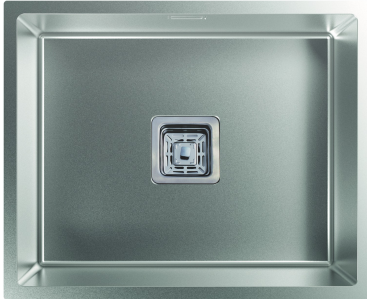

edesa

FREGADEROS BAJO ENCIMERA