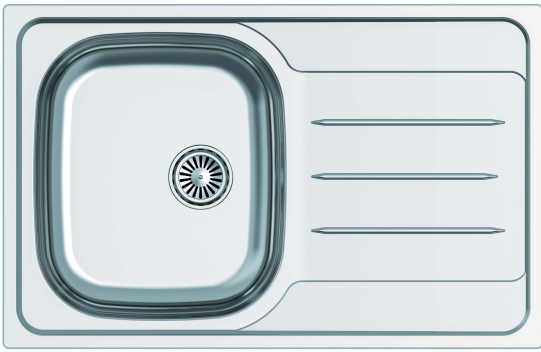

# edesa

FREGADEROS SOBRE ENCIMERA

## VELETA SE 79 1C1E REV

Cod. **950270060**

EAN **8422248371162**

### Características

Material	Stainless Steel 304
Espesor del acero	0,8
Color	Stainless Steel 304
Cantidad de cuenco	1
Forma del tazón	Square
Profundidad del recipiente (mm)	180
Estante de drenaje	1
Forma de rejilla de drenaje	Square
Posición de la rejilla de drenaje	Reversible