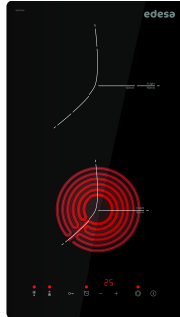

edesa

PLAQUES VITROCÉRAMIQUES

EVT-3220 B

Cod. 922272064

EAN 8422248111256