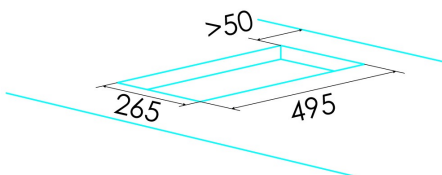

INFORMATIONS GÉNÉRALES

EAN/UPC	8422248111256
Sous-famille	Radiant

Fiche produit

Nombre de zones de cuisson	2
Zone 1 : Technologie	Radiant
Zone 1 : Type de zone	Simple
Zone 1 : Position	Avant
Zone 1 : Diamètre de la zone (mm)	15,5
Zone 1 : Puissance (kW)	1,2
Zone 1 : Consommation (Wh/kg)	155,4
Zone 1B : Diamètre de la zone (mm)	N/A
Zone 1C : Diamètre de la zone (mm)	N/A
Zone 2 : Technologie	Radiant
Zone 2 : Type de zone	Double
Zone 2 : Position	Rear
Zone 2 : Diamètre de la zone (mm)	18,5
Zone 2 : Puissance (kW)	1,8
Zone 2 : Consommation (Wh/kg)	155,4
Zone 2B : Diamètre de la zone (mm)	12
Zone 2B : Puissance (kW)	0,9
Zone 2B : Consommation (Wh/kg)	155,4
Zone 2C : Diamètre de la zone (mm)	N/A
Zone 3 : Technologie	N/A
Zone 3 : Diamètre de la zone (mm)	N/A
Zone 3B : Diamètre de la zone (mm)	N/A
Zone 3C : Diamètre de la zone (mm)	N/A
Zone 4 : Technologie	N/A
Zone 4 : Diamètre de la zone (mm)	N/A
Zone 4B : Diamètre de la zone (mm)	N/A
Zone 4C : Diamètre de la zone (mm)	N/A
Zone 5 : Technologie	N/A
Zone 5 : Diamètre de la zone (mm)	N/A
Zone 5B : Diamètre de la zone (mm)	N/A
Zone 5C : Diamètre de la zone (mm)	N/A
Zone 6 : Technologie	N/A
Zone 6 : Diamètre de la zone (mm)	N/A
Zone 6B : Diamètre de la zone (mm)	N/A
Zone 6C : Diamètre de la zone (mm)	N/A

Dimensions

Largeur (mm)	290
Hauteur (mm)	47
Profondeur (mm)	520
Largeur incorporée (mm)	265
Profondeur incorporée (mm)	495
Système d'installation facile	Quick Fix

Finition

Matériau	Verre
Biseau	Avant
Cadre	Non
Supports de cuisson	N/A

Contrôle

Type de contrôle	Slider Touch Control
Position de contrôle	Front Centre
Contrôle indépendant par zone	√
Contrôle caché	-
Niveaux de puissance	9
Type de bouton	N/A
Programmation du temps de cuisson	√
Alarme à compte à rebours	√
Gestion de l'énergie	-
Limites de puissance disponibles (kW)	Non
Connectivité	Non
Allumage automatique	N/A

Sécurité