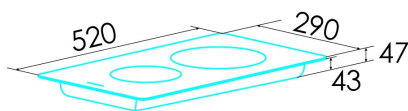

INFORMATIONS GÉNÉRALES

EAN/UPC	8422248111256
Sous-famille	Radiant

Fiche produit

Nombre de zones de cuisson	2
Zone 1 : Technologie	Radiant
Zone 1 : Type de zone	Simple
Zone 1 : Position	Avant
Zone 1 : Diamètre de la zone (mm)	15,5
Zone 1 : Puissance (kW)	1,2
Zone 1 : Consommation (Wh/kg)	155,4
Zone 1B : Diamètre de la zone (mm)	N/A
Zone 1C : Diamètre de la zone (mm)	N/A
Zone 2 : Technologie	Radiant
Zone 2 : Type de zone	Double
Zone 2 : Position	Rear
Zone 2 : Diamètre de la zone (mm)	18,5
Zone 2 : Puissance (kW)	1,8
Zone 2 : Consommation (Wh/kg)	155,4
Zone 2B : Diamètre de la zone (mm)	12
Zone 2B : Puissance (kW)	0,9
Zone 2B : Consommation (Wh/kg)	155,4
Zone 2C : Diamètre de la zone (mm)	N/A
Zone 3 : Technologie	N/A
Zone 3 : Diamètre de la zone (mm)	N/A
Zone 3B : Diamètre de la zone (mm)	N/A
Zone 3C : Diamètre de la zone (mm)	N/A
Zone 4 : Technologie	N/A
Zone 4 : Diamètre de la zone (mm)	N/A
Zone 4B : Diamètre de la zone (mm)	N/A
Zone 4C : Diamètre de la zone (mm)	N/A
Zone 5 : Technologie	N/A
Zone 5 : Diamètre de la zone (mm)	N/A
Zone 5B : Diamètre de la zone (mm)	N/A
Zone 5C : Diamètre de la zone (mm)	N/A
Zone 6 : Technologie	N/A
Zone 6 : Diamètre de la zone (mm)	N/A
Zone 6B : Diamètre de la zone (mm)	N/A
Zone 6C : Diamètre de la zone (mm)	N/A

Dimensions

Largeur (mm)	290
Hauteur (mm)	47
Profondeur (mm)	520
Largeur incorporée (mm)	265
Profondeur incorporée (mm)	495
Système d'installation facile	Quick Fix

Finition

Matériau	Verre
Biseau	Avant
Cadre	Non
Supports de cuisson	N/A

Contrôle

Type de contrôle	Slider Touch Control
Position de contrôle	Front Centre
Contrôle indépendant par zone	√
Contrôle caché	-
Niveaux de puissance	9
Type de bouton	N/A
Programmation du temps de cuisson	√
Alarme à compte à rebours	√
Gestion de l'énergie	-
Limites de puissance disponibles (kW)	Non
Connectivité	Non
Allumage automatique	N/A

Sécurité