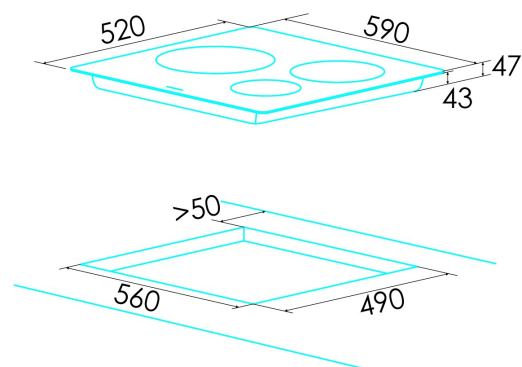

INFORMATIONS GÉNÉRALES

EAN/UPC	8422248373227
Sous-famille	Radiant

Fiche produit

Nombre de zones de cuisson	3
Zone 1 : Technologie	Radiant
Zone 1 : Type de zone	Simple
Zone 1 : Position	Rear Right
Zone 1 : Diamètre de la zone (mm)	15
Zone 1 : Puissance (kW)	12
Zone 2 : Technologie	Radiant
Zone 2 : Type de zone	Double
Zone 2 : Position	Front Right
Zone 2 : Diamètre de la zone (mm)	18
Zone 2 : Puissance (kW)	18
Zone 2B : Diamètre de la zone (mm)	12
Zone 2B : Puissance (kW)	11
Zone 3 : Technologie	Radiant
Zone 3 : Type de zone	Double
Zone 3 : Position	Left
Zone 3 : Diamètre de la zone (mm)	30
Zone 3 : Puissance (kW)	3
Zone 3B : Diamètre de la zone (mm)	19
Zone 3B : Puissance (kW)	2

Dimensions

Largeur (mm)	590
Hauteur (mm)	58
Profondeur (mm)	520
Largeur incorporée (mm)	560
Profondeur incorporée (mm)	490
Système d'installation facile	Quick Fix

Finition

Matériau	Verre
Biseau	Non
Cadre	Non
Supports de cuisson	N/A

Contrôle

Type de contrôle	Mono Touch
Position de contrôle	Front Left
Contrôle indépendant par zone	-
Contrôle caché	-
Niveaux de puissance	9
Type de bouton	N/A
Programmation du temps de cuisson	√
Alarme à compte à rebours	√
Gestion de l'énergie	-
Limites de puissance disponibles (kW)	Non
Connectivité	Non
Allumage automatique	N/A

Sécurité

Verrouillage de sécurité	√
Verrouillage enfants	Yes (Combination)
Indicateur de chaleur résiduelle	√
Détection automatique des ustensiles de cuisine	-
Détection intelligente des ustensiles de cuisine	-
Arrêt automatique de sécurité	√
Protection contre les déversements de liquides	√
Soupape de sécurité	-

Raccordement électrique

Tension nominale (V)	220-240
Fréquence nominale (HZ)	50/60
Puissance nominale d'entrée (W)	62
Option de raccordement multiphase	2 or 3 phases
Protection contre les chocs électriques	Classe I