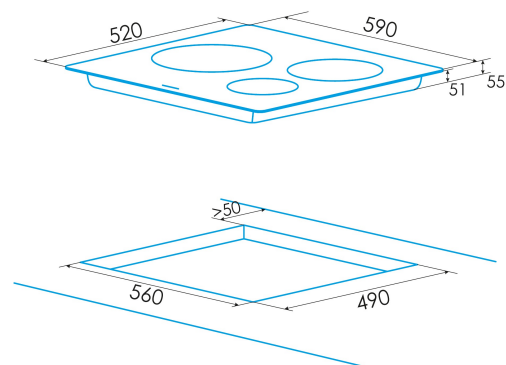

EIM-6331 HT BQ B

Cod. 922272055

EAN 8422248109628

INFORMATIONS GÉNÉRALES

EAN/UPC	8422248109628
Sous-famille	Induction

Fiche produit

Nombre de zones de cuisson	3
Zone 1 : Technologie	Induction
Zone 1 : Type de zone	Simple
Zone 1 : Position	Front Left
Zone 1 : Diamètre de la zone (mm)	19
Zone 1 : Puissance (kW)	2
Zone 1 : Booster (kW)	2,8
Zone 1 : Consommation (Wh/kg)	185,8
Zone 1B : Diamètre de la zone (mm)	N/A
Zone 1C : Diamètre de la zone (mm)	N/A
Zone 2 : Technologie	Induction
Zone 2 : Type de zone	Simple
Zone 2 : Position	Rear Left
Zone 2 : Diamètre de la zone (mm)	19
Zone 2 : Puissance (kW)	1,5
Zone 2 : Booster (kW)	2
Zone 2 : Consommation (Wh/kg)	181,7
Zone 2B : Diamètre de la zone (mm)	N/A
Zone 2C : Diamètre de la zone (mm)	N/A
Zone 3 : Technologie	Induction
Zone 3 : Type de zone	Simple
Zone 3 : Position	Right
Zone 3 : Diamètre de la zone (mm)	30
Zone 3 : Puissance (kW)	2,5
Zone 3 : Booster (kW)	3,5
Zone 3 : Consommation (Wh/kg)	199,3
Zone 3B : Diamètre de la zone (mm)	N/A
Zone 3C : Diamètre de la zone (mm)	N/A
Zone 4 : Technologie	N/A
Zone 4 : Type de zone	N/A
Zone 4 : Position	N/A
Zone 4 : Diamètre de la zone (mm)	N/A
Zone 4B : Diamètre de la zone (mm)	N/A
Zone 4C : Diamètre de la zone (mm)	N/A
Zone 5 : Technologie	N/A
Zone 5 : Type de zone	N/A
Zone 5 : Position	N/A
Zone 5 : Diamètre de la zone (mm)	N/A
Zone 5B : Diamètre de la zone (mm)	N/A
Zone 5C : Diamètre de la zone (mm)	N/A
Zone 6 : Technologie	N/A
Zone 6 : Type de zone	N/A
Zone 6 : Position	N/A
Zone 6 : Diamètre de la zone (mm)	N/A
Zone 6B : Diamètre de la zone (mm)	N/A
Zone 6C : Diamètre de la zone (mm)	N/A

Dimensions

Largeur (mm)	590
Hauteur (mm)	58
Profondeur (mm)	520
Largeur incorporée (mm)	568
Hauteur intégrée (mm)	54
Profondeur incorporée (mm)	495
Système d'installation facile	Quick Fix

Finition

Matériau	Verre
Biseau	Avant
Cadre	Non
Supports de cuisson	N/A

Contrôle

Type de contrôle	Slider Touch Control
Position de contrôle	Front Centre
Contrôle indépendant par zone	√