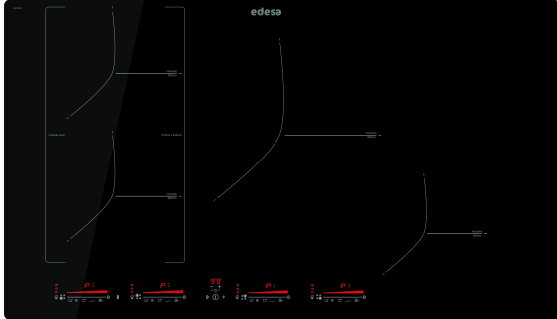

edesa

PLAQUE À INDUCTION

EIM-8430 R

Cod. 922272057

EAN 8422248109642

INFORMATIONS GÉNÉRALES

EAN/UPC	8422248109642
Sous-famille	Induction

Fiche produit

Nombre de zones de cuisson	4
Zone 1 : Technologie	Induction
Zone 1 : Type de zone	Rectangular Flexible
Zone 1 : Position	Front Left
Zone 1 : Diamètre de la zone (mm)	21x20
Zone 1 : Puissance (kW)	15
Zone 1 : Booster (kW)	2
Zone 1 : Consommation (Wh/kg)	1829
Zone 1B : Diamètre de la zone (mm)	N/A
Zone 1C : Diamètre de la zone (mm)	N/A
Zone 2 : Technologie	Induction
Zone 2 : Type de zone	Rectangular Flexible
Zone 2 : Position	Rear Left
Zone 2 : Diamètre de la zone (mm)	21x20
Zone 2 : Puissance (kW)	2
Zone 2 : Booster (kW)	28
Zone 2 : Consommation (Wh/kg)	1827
Zone 2B : Diamètre de la zone (mm)	N/A
Zone 2C : Diamètre de la zone (mm)	N/A
Zone 3 : Technologie	Induction
Zone 3 : Type de zone	Simple
Zone 3 : Position	Centre
Zone 3 : Diamètre de la zone (mm)	30
Zone 3 : Puissance (kW)	23
Zone 3 : Booster (kW)	3
Zone 3 : Consommation (Wh/kg)	2163
Zone 3B : Diamètre de la zone (mm)	N/A
Zone 3C : Diamètre de la zone (mm)	N/A
Zone 4 : Technologie	Induction
Zone 4 : Type de zone	Simple
Zone 4 : Position	Front Right
Zone 4 : Diamètre de la zone (mm)	18
Zone 4 : Puissance (kW)	12
Zone 4 : Booster (kW)	15
Zone 4 : Consommation (Wh/kg)	1795
Zone 4B : Diamètre de la zone (mm)	N/A
Zone 4C : Diamètre de la zone (mm)	N/A
Zone 5 : Technologie	N/A
Zone 5 : Diamètre de la zone (mm)	N/A
Zone 5B : Diamètre de la zone (mm)	N/A
Zone 5C : Diamètre de la zone (mm)	N/A
Zone 6 : Technologie	N/A
Zone 6 : Diamètre de la zone (mm)	N/A
Zone 6B : Diamètre de la zone (mm)	N/A
Zone 6C : Diamètre de la zone (mm)	N/A

Dimensions

Largeur (mm)	850
Hauteur (mm)	60
Profondeur (mm)	520
Largeur incorporée (mm)	745
Hauteur intégrée (mm)	56
Profondeur incorporée (mm)	495
Système d'installation facile	Quick Fix

Finition

Matériau	Verre
Biseau	Avant
Cadre	Non
Supports de cuisson	N/A