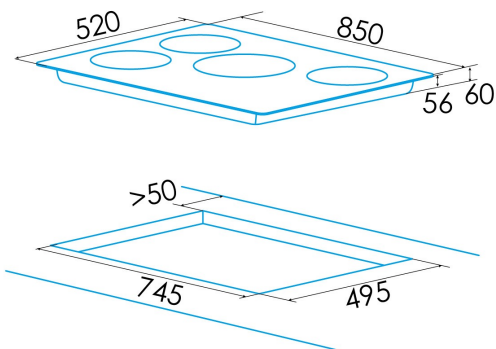

EIM-8430 R

Cod. 922272057

EAN 8422248109642