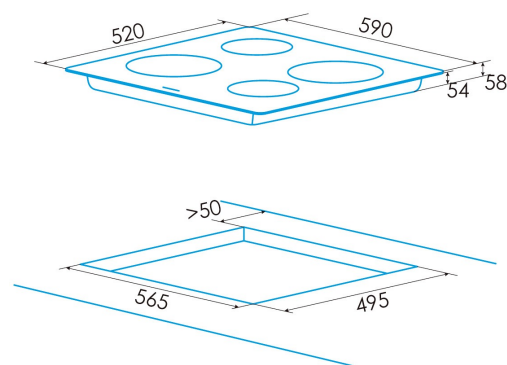

EIT-6422 B

Cod. 922272083

EAN 8422248355841