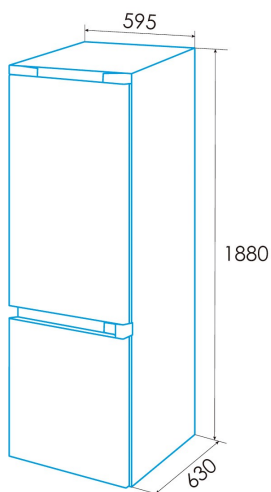

edesa

RÉFRIGÉRATEURS COMBINÉS

EFC-1821 NF WH

Cod. 924271325

EAN 8422248350594

E

LED

INFORMATIONS GÉNÉRALES

Installation

Largeur (mm)	595
Hauteur (mm)	1880
Profondeur (mm)	630
Type de poignée	External metal look
Portes réversibles	√
Roues	√
Côté d'ouverture de la porte	Right