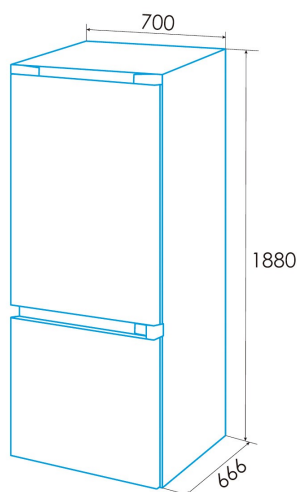

INFORMATIONS GÉNÉRALES

EAN/UPC	8422248350570
Sous-famille	Combi

Fiche produit selon le règlement UE 2019/2016

Catégorie	6
Classe d'efficacité énergétique	E
Consommation d'énergie [kWh/an]	268
Volume de stockage du réfrigérateur [l]	316
Volume de stockage du congélateur [l]	119
Classement par étoiles	4
Réfrigérateur sans givre	√
Congélateur sans givre	√
Sécurité de coupure de courant [h]	12
Capacité de congélation [kg/24 h]	9
Classe climatique	N/ST
Émissions sonores [dBA]	41
Type d'installation	Free Standing

Matériel de réfrigération

Nombre de balconnets des portes	4
Nombre d'étagères en verre	3
Étagère à vin	-
Tiroir à fruits et légumes	2
Réfrigérant pour viande et poisson	1
Décoration intérieure métallique	√
Nombre de plateaux d'œufs	1
Capacité en œufs	1-6

Matériel de congélation

Nombre de tiroirs	3
Nombre de tiroirs fermés	2
Bacs à glaçons	1
Capacité duseau à glace	1-12

Éclairage

Réfrigérateur lumière	√
Lumière du congélateur	-
Lumière LED	√

Branchement électrique et d'eau

Tension nominale (V)	220-240
Fréquence nominale (HZ)	50
Puissance nominale d'entrée (W)	130
Protection contre les chocs électriques	Classe I
Longueur du cordon d'alimentation (m)	1700
Type de prise	Type F

Contrôle

Type de contrôle	Electronic
Afficher	LED
Système de refroidissement	Dual No Frost
Régulation électronique de la température du réfrigérateur	√
Régulation électronique de la température du congélateur	-
Super fonction de refroidissement	√
Fonction supercongélation	-
Fonction vacances	-
Fonction hiver-été	-

Installation

Largeur (mm)	595
Hauteur (mm)	1880
Profondeur (mm)	630
Type de poignée	External metal look
Portes réversibles	√
Roues	√
Côté d'ouverture de la porte	Right