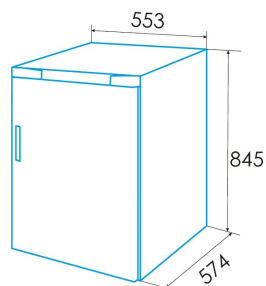

edesa

RÉFRIGÉRATEURS POUR PLAN DE TRAVAIL

EFS-0813 WH

Cod. 924271334

EAN 8422248350662

E

INFORMATIONS GÉNÉRALES

EAN/UPC	8422248350662
Sous-famille	Tabletop

Installation

Largeur (mm)	553
Hauteur (mm)	845
Profondeur (mm)	574
Largeur incorporée (mm)	653
Profondeur incorporée (mm)	674
Portes réversibles	√
Roues	-
Côté d'ouverture de la porte	Right