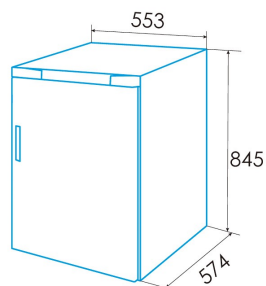

INFORMATIONS GÉNÉRALES

EAN/UPC	8422248350686
Sous-famille	Tabletop

Fiche produit selon le règlement UE 2019/2016

Classe d'efficacité énergétique	E
Consommation d'énergie [kWh/an]	142
Volume de stockage du réfrigérateur [l]	97
Volume de stockage du congélateur [l]	16
Classement par étoiles	4
Capacité de congélation [kg/24 h]	2
Classe climatique	N/ST
Émissions sonores [dBA]	39
Type d'installation	Free Standing

Matériel de réfrigération

Nombre de balconnets des portes	3
Nombre d'étagères en verre	2
Tiroir à fruits et légumes	1
Nombre de plateaux d'œufs	1
Capacité en œufs	1-6

Matériel de congélation

Nombre de tiroirs	1
Nombre de tiroirs fermés	1

Éclairage

Réfrigérateur lumière	√
Lumière du congélateur	-
Lumière LED	√

Branchement électrique et d'eau

Tension nominale (V)	220-240
Fréquence nominale (HZ)	50
Puissance nominale d'entrée (W)	90
Longueur du cordon d'alimentation (m)	1,6
Type de prise	Type F

Contrôle

Type de contrôle	Mechanical
Afficher	Non
Système de refroidissement	Static

Installation

Largeur (mm)	553
Hauteur (mm)	845
Profondeur (mm)	574
Type de poignée	integrada
Portes réversibles	√
Côté d'ouverture de la porte	Right