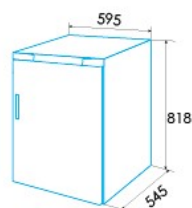

edesa

RÉFRIGÉRATEURS POUR PLAN DE TRAVAIL

EFS-0513 I

Cod. 924271339

EAN 8422248350723

E

INFORMATIONS GÉNÉRALES

EAN/UPC	8422248350723
Sous-famille	Tabletop

Contrôle

Type de contrôle	Electronic
Afficher	LED
Super fonction de refroidissement	√
Fonction supercongélation	-
Fonction vacances	-
Fonction hiver-été	-

Installation

Largeur (mm)	595
Hauteur (mm)	818
Profondeur (mm)	545
Portes réversibles	√
Roues	-
Côté d'ouverture de la porte	Right