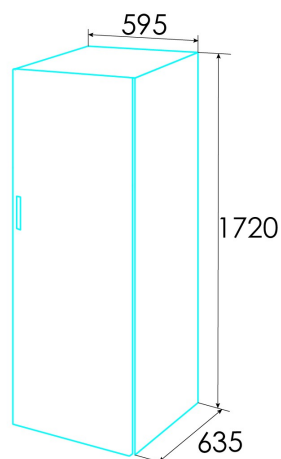

edesa

CONGÉLATEURS

EZS-1732 NF EX

Cod. 924271348

EAN 8422248373272

E

INFORMATIONS GÉNÉRALES

EAN/UPC	8422248373272
Sous-famille	Chest Freezer

Contrôle

Type de contrôle	Electronic
Afficher	LED
Système de refroidissement	Total No Frost
Régulation électronique de la température du congélateur	√
Fonction supercongélation	√

Installation

Largeur (mm)	595
Hauteur (mm)	1720
Profondeur (mm)	635
Type de poignée	external handle
Portes réversibles	√
Roues	-
Côté d'ouverture de la porte	Right