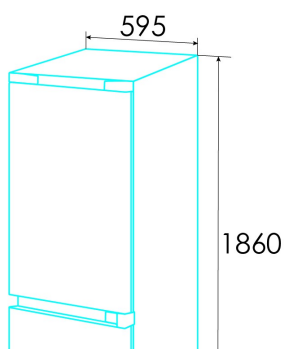

INFORMATIONS GÉNÉRALES

EAN/UPC	8422248373760
Sous-famille	Combi

Fiche produit selon le règlement UE 2019/2016

Catégorie	7
Classe d'efficacité énergétique	E
Consommation d'énergie [kWh/an]	243
Volume de stockage du réfrigérateur [l]	207
Volume de stockage du congélateur [l]	97
Classement par étoiles	4
Réfrigérateur sans givre	√
Congélateur sans givre	√
Sécurité de coupure de courant [h]	10
Capacité de congélation [kg/24 h]	6
Classe climatique	SN/N/ST/T
Émissions sonores [dBA]	39
Type d'installation	Free Standing

Matériel de réfrigération

Nombre de balconnets des portes	3
Nombre d'étagères en verre	2
Étagère à vin	-
Tiroir à fruits et légumes	2
Nombre de plateaux d'œufs	2
Capacité en œufs	1-6

Matériel de congélation

Nombre de tiroirs	3
Nombre de tiroirs fermés	3
Bacs à glaçons	1
Capacité du seau à glace	1-12

Éclairage

Réfrigérateur lumière	√
Lumière du congélateur	-
Lumière LED	√

Branchement électrique et d'eau

Tension nominale (V)	220-240
Fréquence nominale (HZ)	50
Longueur du cordon d'alimentation (m)	2
Type de prise	Type F

Contrôle

Type de contrôle	Electronic
Afficher	LED
Système de refroidissement	Total No Frost
Régulation électronique de la température du réfrigérateur	√
Régulation électronique de la température du congélateur	√
Super fonction de refroidissement	-
Fonction supercongélation	√

Installation

Largeur (mm)	595
Hauteur (mm)	1860
Profondeur (mm)	590
Type de poignée	Retiré
Portes réversibles	√
Roues	√
Côté d'ouverture de la porte	Right