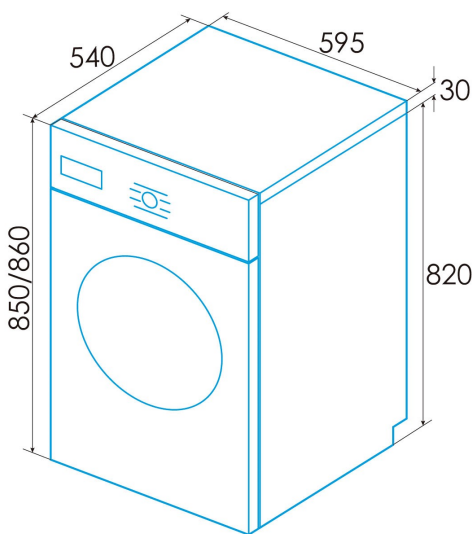

edesa

LAVE-LINGES

EWF-9401 WH

Cod. 925270566

EAN 8422248359344

A

LED

INFORMATIONS GÉNÉRALES

EAN/UPC	8422248359344
Sous-famille	Washing Machine

Fiche produit

Capacité attribuée [kg]	9
Classe d'efficacité énergétique	A
Émissions de bruit aérien pendant la rotation [db(A)]	72
Type d'installation	Free Standing