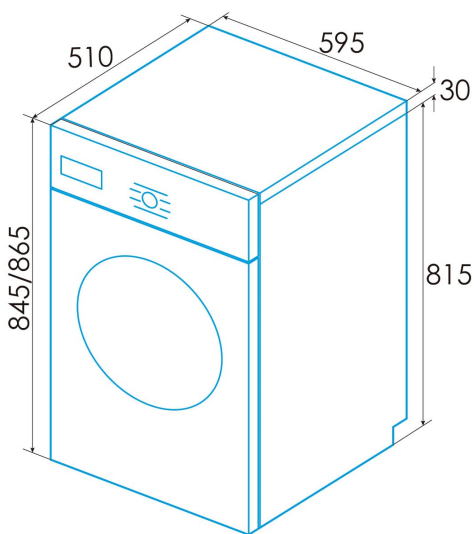

INFORMATIONS GÉNÉRALES

EAN/UPC	8422248359412
Sous-famille	Washing Machine

Fiche produit

Capacité attribuée [kg]	8
Classe d'efficacité énergétique	A
Émissions de bruit aérien pendant la rotation [db(A)]	72
Type d'installation	Free Standing

Contrôle

Type de contrôle	Knob + Soft Touch Buttons
Afficher	LED
Sélecteur de température de lavage	√
Sélecteur de vitesse de rotation	√
Démarrage différé	1-24h
Indicateur de temps restant	√
Démarrage/Pause	√

Programmation

Numéro de programmes	13
Programme 1 - Nom	Cotton
Programme 2 - Nom	Sintetic
Programme 3 - Nom	ECO
Programme 4 - Nom	20°C
Programme 5 - Nom	Wool
Programme 6 - Nom	Mix
Programme 7 - Nom	Sport clothes
Programme 8 - Nom	Baby clothes
Programme 9 - Nom	Customized
Programme 10 - Nom	ANTI-ALLERGY
Programme 11 - Nom	DOWN-DUVET
Programme 12 - Nom	DARK WASH
Programme 13 - Nom	DRUM CLEAN
Fonction de prélavage	√
Fonction de rinçage supplémentaire	√

Caractéristiques générales

Chargement	Front Loading
Type de tambour	Stainless Steel
Filtrer	Accessible
Système de réduction de mousse	√
Verrouillage enfants	√
Protection contre les débordements	√

Raccordement électrique

Tension nominale (V)	220-240
Fréquence nominale (HZ)	50
Puissance nominale d'entrée (W)	1800
Type de prise	Type F

Installation

Largeur (mm)	595
Hauteur Min (mm)	845
Hauteur max (mm)	865
Profondeur (mm)	510
Hauteur réglable	√