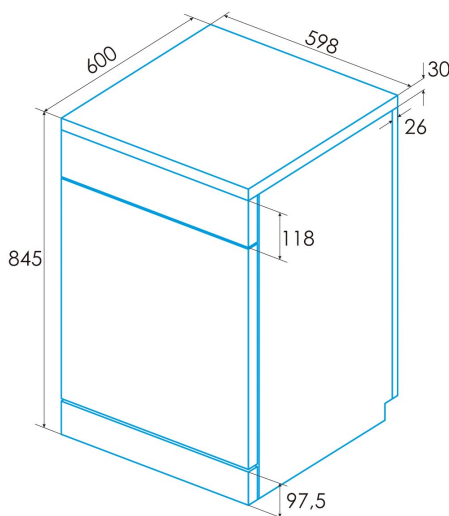

edesa

LAVE-VAISSELLE POSE LIBRE

EDW-6242 X

Cod. 926270299

EAN 8422248096676

INFORMATIONS GÉNÉRALES

EAN/UPC	8422248096676
Sous-famille	Freestanding

Raccordement électrique