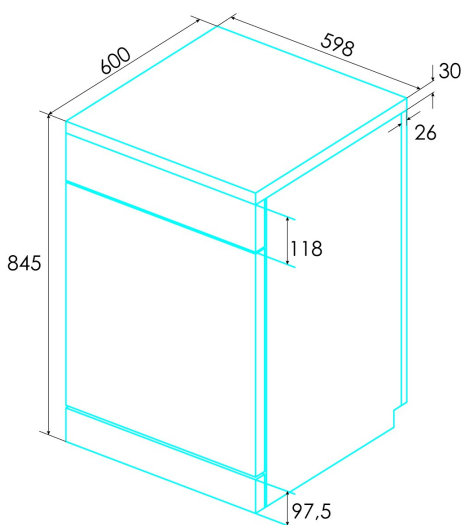

edesa

LAVE-VAISSELLE POSE LIBRE

EDW-6120 WH

Cod. 926270308

EAN 8422248096768

INFORMATIONS GÉNÉRALES

EAN/UPC	8422248096768
Sous-famille	Freestanding

Raccordement électrique

Installation

Largeur (mm)	598
Hauteur min. (mm)	845
Hauteur max (mm)	845
Profondeur (mm)	600
Hauteur réglable	√
Porte coulissante	-