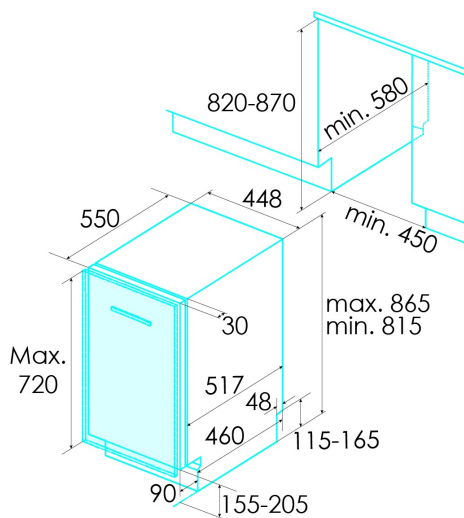

edesa

LAVE-VAISSELLE ENCASTRABLE

EDB-4610-I

Cod. 926270311

EAN 8422248096805

INFORMATIONS GÉNÉRALES

EAN/UPC	8422248096805
Sous-famille	Built-in

Raccordement électrique

Installation

Largeur (mm)	448
Hauteur min. (mm)	815
Hauteur max (mm)	815
Profondeur (mm)	580
Hauteur réglable	√
Largeur incorporée (mm)	450

Hauteur intérieure (mm)	820
Profondeur incorporée (mm)	580
Hauteur maximale de la porte (mm)	720
Porte coulissante	-