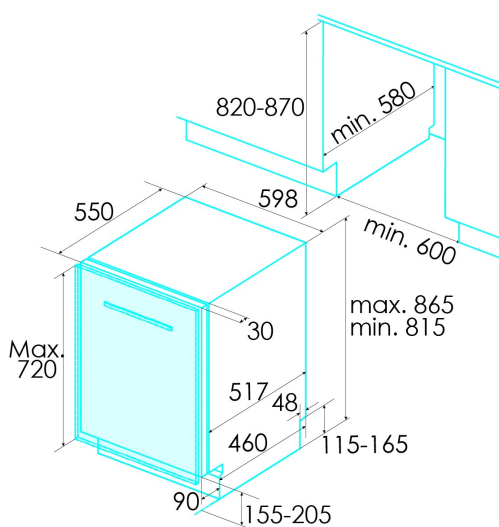

INFORMATIONS GÉNÉRALES

EAN/UPC	8422248097260
Sous-famille	Built-in

Raccordement électrique

Tension nominale (V)	220-240
Fréquence nominale (HZ)	50
Puissance nominale d'entrée (W)	2100
Protection contre les chocs électriques	Classe I
Longueur du cordon d'alimentation (m)	1,5
Type de prise	Type F

Fiche produit selon le règlement UE 2019/2022 - 2019/2017

Paramètres d'emplacement prédéterminés	13
Classe d'efficacité énergétique	E
Consommation d'énergie du mode désactivé [W]	0,49
Niveau sonore [dBA]	49
Type d'installation	Built_in

Panneau de contrôle

Type de contrôle	Soft Touch Buttons
Afficher	Non
Indicateur de contrôle du sel	√
Indicateur de contrôle de l'aide au rinçage	-
Démarrage différé	1-24h
Indicateur de temps restant	√
Démarrage/Pause	-

Programmes et fonctions

Numéro de programmes	5
Programme 1 - Nom	Intensive
Programme 1 - Température (oC)	65
Programme 1 - Durée (min)	205
Programme 2 - Nom	Normal
Programme 2 - Température (oC)	55
Programme 2 - Durée (min)	175
Programme 3 - Nom	Eco
Programme 3 - Température (oC)	45
Programme 3 - Durée (min)	220
Programme 4 - Nom	Express 90'
Programme 4 - Température (oC)	60
Programme 4 - Durée (min)	90
Programme 5 - Nom	Quick 30'
Programme 5 - Température (oC)	50
Programme 5 - Durée (min)	30
Programme 6 - Nom	N/A
Programme 7 - Nom	N/A
Programme 8 - Nom	N/A
Programme 9 - Nom	N/A
Programme 10 - Nom	N/A
Programme 11 - Nom	N/A
Programme 12 - Nom	N/A

Branchement électrique et d'eau

Tension nominale (V)	220-240
Fréquence nominale (HZ)	50
Puissance nominale d'entrée (W)	2100
Protection contre les chocs électriques	Classe I
Longueur du cordon d'alimentation (m)	1,5
Type de prise	Type F
Longueur du tuyau d'arrivée d'eau (m)	1500
Longueur du tuyau de vidange d'eau (m)	1400

Installation

Largeur (mm)	598
Hauteur min. (mm)	815
Hauteur max (mm)	815
Profondeur (mm)	580
Hauteur réglable	√
Largeur incorporée (mm)	600