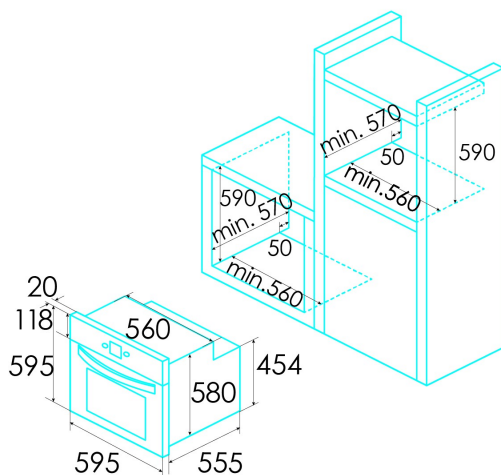

INFORMACIÓN GENERAL

EAN/UPC	8422248100304
Subfamilia	Multifunction

Ficha de producto

Índice de Eficiencia Energética (IEE)	94
Clase de eficiencia energética	A
Consumo de energía en modo convencional [kWh/ciclo]	0,99
Consumo de energía en modo impulsado por ventilador [kWh/ciclo]	0,79
Fuente de calor	Electricity
Masa del aparato [Kg]	33,5
Número de cavidades	1
Volumen de la cavidad (L)	70

Dimensiones

Anchura (mm)	595
Altura (mm)	595
Profundidad (mm)	575
Anchura incorporada (mm)	560
Altura incorporada (mm)	590
Profundidad incorporada (mm)	560

Controles

Tipo de control	Electronic
Mostrar	LCD
Número de funciones	12
Funciones	Double_Grill;Double grill with fan;Turbo heating;Eco;Pyro;Defrosting;Bottom heating;Top and bottom heating;Top and bottom heating with fan;Grill
Temporizador	Electronic
Indicador de encendido/apagado	√
Indicador del termostato	√
Temperatura mínima [°C]	50
Temperatura máxima [°C]	250
Sonda térmica	-

Características

Esmalte	Pyrolytic
Baja la parrilla	-
Vidrio interior extraíble	√
Número de bombillas	25
Potencia de la lámpara [W]	1
Número de cristales de puerta	4
Cerradura manual de la puerta	√
Cierre suave	-
Tipo de cavidad	Flat
Bastidores laterales	√
Niveles	5
Guías telescópicas	0,5
Ventilador de convección	√

Seguridad

Ventilador de refrigeración	√
Protección contra sobrecalentamiento	√
Parada automática de seguridad	√
Cerradura de puerta de pirólisis	√
Indicador de bloqueo de pirólisis	√

Conexión eléctrica

Potencia del elemento calefactor superior [W]	650
Menor potencia del elemento calefactor [W]	1100
Potencia del turbocompresor [W]	2000
Tensión nominal (V)	220-240
Frecuencia nominal (Hz)	50/60
Potencia nominal de entrada (W)	3200
Protección contra descargas eléctricas	Clase I
Longitud del cable de alimentación (m)	1