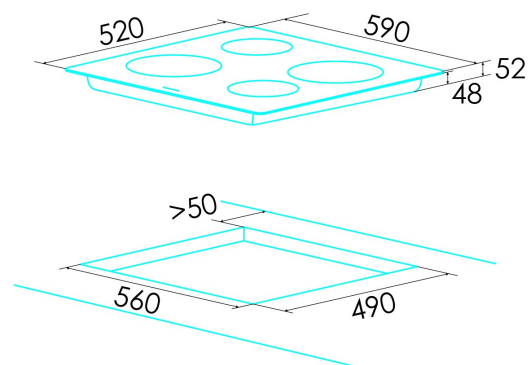

INFORMACIÓN GENERAL

EAN/UPC	8422248108553
Subfamilia	Radiant

Ficha de producto

Número de zonas de cocción	4
Zona 1: Tecnología	Radiant
Zona 1: Tipo de zona	Simple
Zona 1: Posición	Front Right
Zona 1: Diámetro de la zona (mm)	18,5
Zona 1: Potencia (kW)	1,8
Zona 1: Consumo (Wh / kg)	195,4
Zona 1B: Diámetro de la zona (mm)	N/A
Zona 1C: Diámetro de la zona (mm)	N/A
Zona 2: Tecnología	Radiant
Zona 2: Tipo de zona	Simple
Zona 2: Posición	Rear Right
Zona 2: Diámetro de la zona (mm)	15
Zona 2: Potencia (kW)	1,2
Zona 2: Consumo (Wh / kg)	205,3
Zona 2B: Diámetro de la zona (mm)	N/A
Zona 2C: Diámetro de la zona (mm)	N/A
Zona 3: Tecnología	N/A
Zona 3: Diámetro de la zona (mm)	15
Zona 3: Potencia (kW)	1,2
Zona 3: Consumo (Wh / kg)	185,4
Zona 3B: Diámetro de la zona (mm)	N/A
Zona 3C: Diámetro de la zona (mm)	N/A
Zona 4: Tecnología	Radiant
Zona 4: Tipo de zona	Simple
Zona 4: Posición	Rear Left
Zona 4: Diámetro de la zona (mm)	21,5
Zona 4: Potencia (kW)	2,3
Zona 4: Consumo (Wh / kg)	189,9
Zona 4B: Diámetro de la zona (mm)	N/A
Zona 4C: Diámetro de la zona (mm)	N/A
Zona 5: Tecnología	N/A
Zona 5: Diámetro de la zona (mm)	N/A
Zona 5B: Diámetro de la zona (mm)	N/A
Zona 5C: Diámetro de la zona (mm)	N/A

Dimensiones

Anchura (mm)	590
Altura (mm)	63
Profundidad (mm)	520
Anchura incorporada (mm)	560
Profundidad incorporada (mm)	490
Sistema de instalación fácil	Quick Fix

Finalización

Material	Vidrio
Bisel	Total
Marco	No
Soportes de cocción	N/A

Control

Tipo de control	Control táctil
Posición de control	Front Centre
Control independiente por zona	√
Control oculto	-
Niveles de potencia	9
Tipo de perilla	N/A
Programación del tiempo de cocción	√
Alarma de cuenta atrás	√
Gestión de la energía	-
Límites de potencia disponibles (kW)	No
Conectividad	No
Encendido automático	N/A

Seguridad