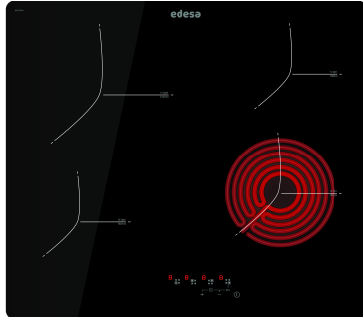

edesa

PLACAS VITROCERÁMICAS

EVT-6422 R

Cod. 922272041

EAN 8422248108553