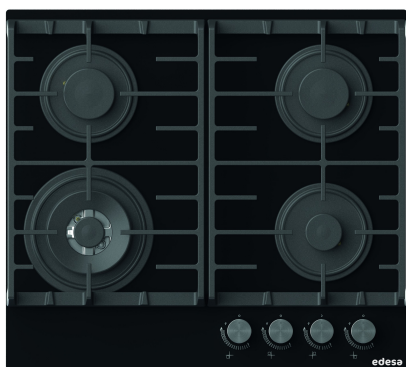

edesa

PLACAS GAS

EGG-6041 TI TR C B

Cod. 922272070

EAN 8422248198349

INFORMACIÓN GENERAL

EAN/UPC	8422248198349
Subfamilia	Gas

Ficha de producto

Número de zonas de cocción	4
Zona 1: Tecnología	Gas
Zona 1: Tipo de zona	Triple
Zona 1: Posición	Front Left
Zona 1: Potencia (kW)	4
Zona 1: Consumo (Wh / kg)	291
Zona 2: Tecnología	Gas
Zona 2: Tipo de zona	Rapid
Zona 2: Posición	Rear Left
Zona 2: Potencia (kW)	3
Zona 2: Consumo (Wh / kg)	181,783
Zona 3: Tecnología	Gas
Zona 3: Tipo de zona	Semirapid
Zona 3: Posición	Rear Right
Zona 3: Potencia (kW)	1,75
Zona 3: Consumo (Wh / kg)	127,148
Zona 4: Tecnología	Gas
Zona 4: Tipo de zona	Auxiliary
Zona 4: Posición	Front Right
Zona 4: Potencia (kW)	1
Zona 4: Consumo (Wh / kg)	72,713

Dimensiones

Anchura (mm)	580
Profundidad (mm)	520
Anchura incorporada (mm)	560
Profundidad incorporada (mm)	490

Finalización

Material	Vidrio
Bisel	No
Marco	No
Soportes de cocción	Cast Iron

Control

Tipo de control	Mechanical
Posición de control	Lado derecho
Control independiente por zona	√
Control oculto	-
Niveles de potencia	9
Programación del tiempo de cocción	-
Alarma de cuenta atrás	-
Gestión de la energía	-
Límites de potencia disponibles (kW)	No
Conectividad	No
Encendido automático	220-240V