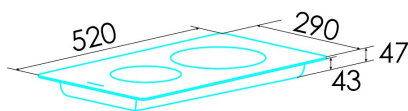

INFORMACIÓN GENERAL

EAN/UPC	8422248198424
Subfamilia	Gas

Ficha de producto

Número de zonas de cocción	4
Zona 1: Tecnología	Gas
Zona 1: Tipo de zona	Triple
Zona 1: Posición	Front Left
Zona 1: Potencia (kW)	4
Zona 1: Consumo (Wh / kg)	291
Zona 2: Tecnología	Gas
Zona 3: Tecnología	Gas
Zona 3: Tipo de zona	Semirapid
Zona 3: Posición	Rear Right
Zona 3: Potencia (kW)	1,75
Zona 3: Consumo (Wh / kg)	127,248
Zona 4: Tecnología	Gas
Zona 4: Tipo de zona	Auxiliary
Zona 4: Posición	Front Right
Zona 4: Potencia (kW)	1
Zona 4: Consumo (Wh / kg)	72,713

Dimensiones

Anchura (mm)	580
Profundidad (mm)	520
Anchura incorporada (mm)	560
Profundidad incorporada (mm)	490

Finalización

Material	Vidrio
Bisel	No
Marco	No
Soportes de cocción	Cast Iron

Control

Tipo de control	Mechanical
Posición de control	Lado derecho
Control independiente por zona	√
Control oculto	-
Niveles de potencia	9
Programación del tiempo de cocción	-
Alarma de cuenta atrás	-
Gestión de la energía	-
Límites de potencia disponibles (kW)	No
Conectividad	No
Encendido automático	220-240V

Seguridad

Bloqueo de seguridad	-
Bloqueo de niños	No
Indicador de calor residual	-
Detección automática de utensilios de cocina	-
Detección inteligente de utensilios de cocina	-
Parada automática de seguridad	-
Protección contra derrames de líquidos	-
Válvula de seguridad	√

Conexión eléctrica

Tensión nominal (V)	220-240
Frecuencia nominal (Hz)	50/60
Potencia nominal de entrada (W)	8
Protección contra descargas eléctricas	Clase I
Longitud del cable de alimentación (m)	1