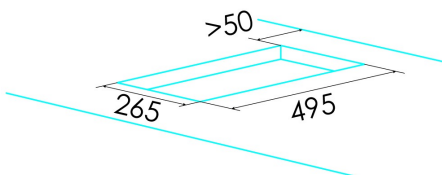

INFORMACIÓN GENERAL

EAN/UPC	8422248198424
Subfamilia	Gas

Ficha de producto

Número de zonas de cocción	4
Zona 1: Tecnología	Gas
Zona 1: Tipo de zona	Triple
Zona 1: Posición	Front Left
Zona 1: Potencia (kW)	4
Zona 1: Consumo (Wh / kg)	291
Zona 2: Tecnología	Gas
Zona 3: Tecnología	Gas
Zona 3: Tipo de zona	Semirapid
Zona 3: Posición	Rear Right
Zona 3: Potencia (kW)	1,75
Zona 3: Consumo (Wh / kg)	127,248
Zona 4: Tecnología	Gas
Zona 4: Tipo de zona	Auxiliary
Zona 4: Posición	Front Right
Zona 4: Potencia (kW)	1
Zona 4: Consumo (Wh / kg)	72,713

Dimensiones

Anchura (mm)	580
Profundidad (mm)	520
Anchura incorporada (mm)	560
Profundidad incorporada (mm)	490

Finalización

Material	Vidrio
Bisel	No
Marco	No
Soportes de cocción	Cast Iron

Control

Tipo de control	Mechanical
Posición de control	Lado derecho
Control independiente por zona	√
Control oculto	-
Niveles de potencia	9
Programación del tiempo de cocción	-
Alarma de cuenta atrás	-
Gestión de la energía	-
Límites de potencia disponibles (kW)	No
Conectividad	No
Encendido automático	220-240V

Seguridad

Bloqueo de seguridad	-
Bloqueo de niños	No
Indicador de calor residual	-
Detección automática de utensilios de cocina	-
Detección inteligente de utensilios de cocina	-
Parada automática de seguridad	-
Protección contra derrames de líquidos	-
Válvula de seguridad	√

Conexión eléctrica

Tensión nominal (V)	220-240
Frecuencia nominal (Hz)	50/60
Potencia nominal de entrada (W)	8
Protección contra descargas eléctricas	Clase I
Longitud del cable de alimentación (m)	1