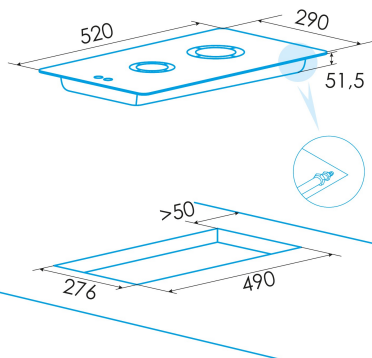

INFORMACIÓN GENERAL

EAN/UPC	8422248198455
Subfamilia	Gas

Ficha de producto

Número de zonas de cocción	2
Zona 1: Tecnología	Gas
Zona 1: Tipo de zona	Auxiliary
Zona 1: Posición	Fronte
Zona 1: Potencia (kW)	1
Zona 1: Consumo (Wh / kg)	0,095
Zona 2: Tecnología	Gas
Zona 2: Tipo de zona	Semirapid
Zona 2: Posición	Rear
Zona 2: Potencia (kW)	1,75
Zona 2: Consumo (Wh / kg)	0,166

Dimensiones

Anchura (mm)	290
Altura (mm)	87,5
Profundidad (mm)	520
Anchura incorporada (mm)	276
Altura incorporada (mm)	43,5
Profundidad incorporada (mm)	490
Sistema de instalación fácil	Quick Fix

Finalización

Material	Stainless Steel
Bisel	No
Marco	No
Soportes de cocción	Cast Iron

Control

Tipo de control	Mechanical
Posición de control	Front Centre
Control independiente por zona	√
Control oculto	-
Niveles de potencia	Gradual
Tipo de perilla	N/A
Programación del tiempo de cocción	-
Alarma de cuenta atrás	-
Gestión de la energía	-
Límites de potencia disponibles (kW)	No
Conectividad	No
Encendido automático	220-240V

Seguridad

Bloqueo de seguridad	-
Bloqueo de niños	No
Indicador de calor residual	-
Detección automática de utensilios de cocina	-
Parada automática de seguridad	-
Válvula de seguridad	√

Conexión eléctrica

Tensión nominal (V)	220-240
Frecuencia nominal (Hz)	50/60
Potencia nominal de entrada (W)	2,75
Protección contra descargas eléctricas	Clase I
Tipo de enchufe	No plug