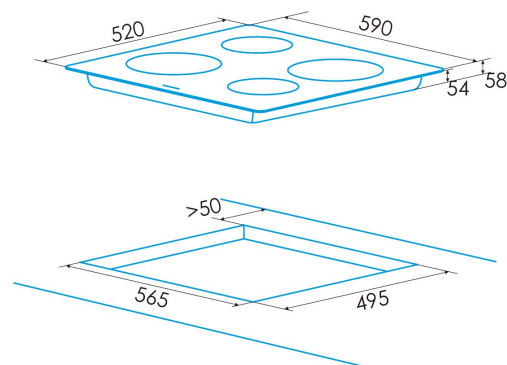

edesa

PLACA INDUCCIÓN

EIT-6422 B

Cod. 922272083

EAN 8422248355841

INFORMACIÓN GENERAL

EAN/UPC	8422248355841
Subfamilia	Induction

Ficha de producto

Número de zonas de cocción	4
Zona 1: Tecnología	Induction
Zona 1: Tipo de zona	Simple
Zona 1: Posición	Front Left
Zona 1: Diámetro de la zona (mm)	21
Zona 1: Potencia (kW)	2,3
Zona 1: Consumo (Wh / kg)	182,9
Zona 2: Tecnología	Induction
Zona 2: Tipo de zona	Simple
Zona 2: Posición	Rear Left
Zona 2: Diámetro de la zona (mm)	16
Zona 2: Potencia (kW)	1,2
Zona 2: Consumo (Wh / kg)	183,4
Zona 3: Tecnología	Induction
Zona 3: Tipo de zona	Simple
Zona 3: Posición	Rear Right
Zona 3: Diámetro de la zona (mm)	18
Zona 3: Potencia (kW)	1,8
Zona 3: Consumo (Wh / kg)	180,8
Zona 4: Tecnología	Induction
Zona 4: Tipo de zona	Simple
Zona 4: Posición	Front Right
Zona 4: Diámetro de la zona (mm)	16
Zona 4: Potencia (kW)	1,2
Zona 4: Consumo (Wh / kg)	195,4

Dimensiones

Anchura (mm)	590
Altura (mm)	58
Profundidad (mm)	520
Anchura incorporada (mm)	565
Profundidad incorporada (mm)	495
Sistema de instalación fácil	Quick Fix

Finalización

Material	Vidrio
Bisel	No
Marco	No
Soportes de cocción	N/A