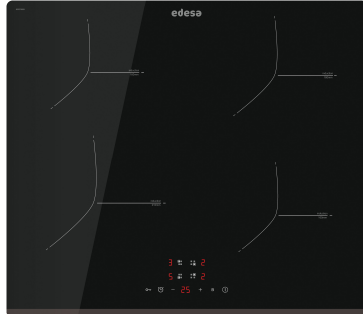

edesa

PLACA INDUCCIÓN

EIT-6422 B

Cod. 922272083

EAN 8422248355841

INFORMACIÓN GENERAL

EAN/UPC	8422248355841
Subfamilia	Induction

Ficha de producto

Número de zonas de cocción	4
Zona 1: Tecnología	Induction
Zona 1: Tipo de zona	Simple
Zona 1: Posición	Front Left
Zona 1: Diámetro de la zona (mm)	21
Zona 1: Potencia (kW)	2,3
Zona 1: Consumo (Wh / kg)	182,9
Zona 2: Tecnología	Induction
Zona 2: Tipo de zona	Simple
Zona 2: Posición	Rear Left
Zona 2: Diámetro de la zona (mm)	16
Zona 2: Potencia (kW)	1,2
Zona 2: Consumo (Wh / kg)	183,4
Zona 3: Tecnología	Induction
Zona 3: Tipo de zona	Simple
Zona 3: Posición	Rear Right
Zona 3: Diámetro de la zona (mm)	18
Zona 3: Potencia (kW)	1,8
Zona 3: Consumo (Wh / kg)	180,8
Zona 4: Tecnología	Induction
Zona 4: Tipo de zona	Simple
Zona 4: Posición	Front Right
Zona 4: Diámetro de la zona (mm)	16
Zona 4: Potencia (kW)	1,2
Zona 4: Consumo (Wh / kg)	195,4