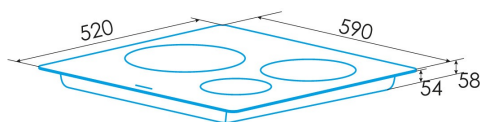

EIT-6328 R

Cod. 922272085

EAN 8422248355865