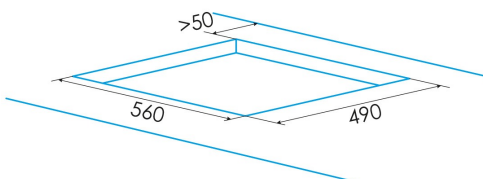

EIT-6328 R

Cod. 922272085

EAN 8422248355865