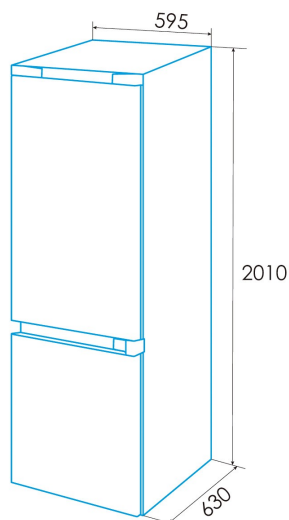

INFORMACIÓN GENERAL

EAN/UPC	8422248097024
Subfamilia	Combi

Ficha de producto según el Reglamento UE 2019/2016

Categoría	7
Clase de eficiencia energética	E
Consumo de energía [kWh/año]	231
Volumen de almacenamiento del frigorífico [l]	247
Volumen de almacenamiento del congelador [l]	83
Clasificación por estrellas	4
Frigorífico sin escarcha	√
Congelador sin escarcha	√
Seguridad de corte de potencia [h]	9
Capacidad de congelación [kg/24h]	3,89
Clase climática	N/ST
Emissiones sonoras [dBA]	41
Tipo de instalación	Free Standing

Equipo de refrigeración

Número de balcones de las puertas	5
Número de estantes de vidrio	4
Estante de vino	√
Cajón para frutas y verduras	1
Enfriador para carne y pescado	1
Decoración interior metálica	-
Número de bandejas de huevos	1
Capacidad de huevo	1-6

Equipo congelador

Número de cajones	3
Número de cajones cerrados	3
Bandejas de hielo	1
Capacidad del cubo de hielo	1-8

Iluminación

Refrigerador de luz	√
Luz del congelador	-
Luz LED	√

Conexión de energía y agua

Tensión nominal (V)	220-240
Frecuencia nominal (Hz)	50
Potencia nominal de entrada (W)	190
Protección contra descargas eléctricas	Clase I
Longitud del cable de alimentación (m)	1,7
Tipo de enchufe	Type F

Control

Tipo de control	Electronic
Mostrar	LED
Sistema de refrigeración	Total No Frost
Regulación electrónica de la temperatura del refrigerador	√
Regulación electrónica de la temperatura del congelador	-
Super función de enfriamiento	√
Función de congelación estupenda	-
Fiesta de feriados	-
Función de invierno-verano	√

Instalación

Anchura (mm)	595
Altura (mm)	2010
Profundidad (mm)	630
Tipo de mango	Externo
Puertas reversibles	√
Ruedas	√
Lado de apertura de la puerta	Right