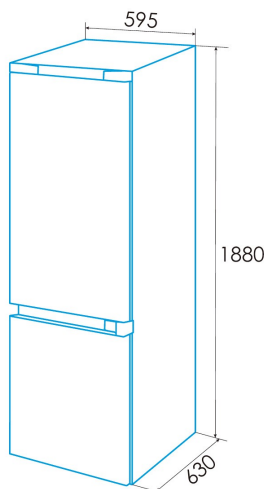

edesa

FRIGORÍFICOS COMBI

EFC-1832 NF WH

Cod. 924271267

EAN 8422248097055

E

LED

INFORMACIÓN GENERAL

EAN/UPC	8422248097055
Subfamilia	Combi

Ficha de producto según el Reglamento UE 2019/2016

Categoría	7
Clase de eficiencia energética	E
Consumo de energía [kWh/año]	235
Volumen de almacenamiento del frigorífico [l]	224,4
Volumen de almacenamiento del congelador [l]	85,6
Clasificación por estrellas	4
Frigorífico sin escarcha	√
Congelador sin escarcha	√
Seguridad de corte de potencia [h]	8
Capacidad de congelación [kg/24h]	3,89
Clase climática	N/ST
Emissiones sonoras [dBA]	41
Tipo de instalación	Free Standing

Equipo de refrigeración

Número de balcones de las puertas	5
Número de estantes de vidrio	3
Estante de vino	-
Cajón para frutas y verduras	2
Decoración interior metálica	-
Número de bandejas de huevos	1
Capacidad de huevo	1-6

Instalación

Anchura (mm)	595
Altura (mm)	1880
Profundidad (mm)	630
Tipo de mango	Retirado
Puertas reversibles	√
Ruedas	√
Lado de apertura de la puerta	Right