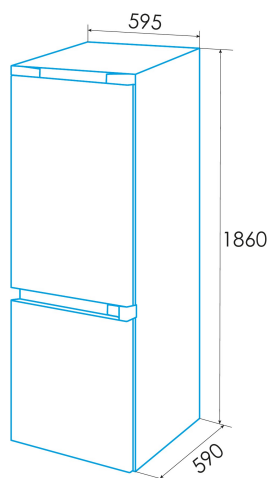

INFORMACIÓN GENERAL

EAN/UPC	8422248343084
Subfamilia	Combi

Ficha de producto según el Reglamento UE 2019/2016

Categoría	7
Clase de eficiencia energética	E
Consumo de energía [kWh/año]	243
Volumen de almacenamiento del frigorífico [l]	207
Volumen de almacenamiento del congelador [l]	97
Clasificación por estrellas	4
Frigorífico sin escarcha	√
Congelador sin escarcha	√
Capacidad de congelación [kg/24h]	6
Clase climática	SN/N/ST/T
Emisiones sonoras [dBA]	39
Tipo de instalación	Free Standing

Equipo de refrigeración

Número de balcones de las puertas	3
Número de estantes de vidrio	2
Estante de vino	√
Cajón para frutas y verduras	1
Enfriador para carne y pescado	1
Decoración interior metálica	-
Número de bandejas de huevos	2
Capacidad de huevo	1-6

Equipo congelador

Número de cajones	3
Número de cajones cerrados	3

Iluminación

Refrigerador de luz	√
Luz del congelador	-
Luz LED	√

Conexión de energía y agua

Tensión nominal (V)	220-240
Frecuencia nominal (Hz)	50
Potencia nominal de entrada (W)	150
Longitud del cable de alimentación (m)	1,8
Tipo de enchufe	Type F

Control

Tipo de control	Electronic
Sistema de refrigeración	Total No Frost
Regulación electrónica de la temperatura del refrigerador	√
Regulación electrónica de la temperatura del congelador	√
Super función de enfriamiento	√
Función de congelación estupenda	-

Instalación

Anchura (mm)	595
Altura (mm)	1860
Profundidad (mm)	590
Tipo de mango	Integrada
Puertas reversibles	√
Ruedas	√
Lado de apertura de la puerta	Right