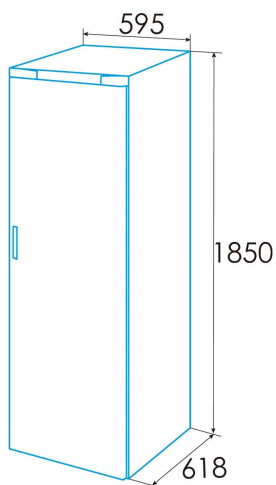

edesa

FRIGORÍFICOS SIDE BY SIDE

EFS-1823 NF EX

Cod. 924271311

EAN 8422248108720

E

INFORMACIÓN GENERAL

| | |
|------------|---------------|
| EAN/UPC | 8422248108720 |
| Subfamilia | Side by Side |

Ficha de producto según el Reglamento UE 2019/2016

| | |
|-----------------------------------------------|---------------|
| Clase de eficiencia energética | E |
| Consumo de energía [kWh/año] | 118 |
| Volumen de almacenamiento del frigorífico [l] | 362 |
| Frigorífico sin escarcha | √ |
| Emisiones sonoras [dBA] | 41 |
| Tipo de instalación | Free Standing |