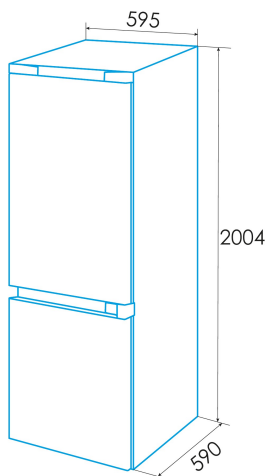

edesa

FRIGORÍFICOS COMBI

EFC-2035 NF EX

Cod. 924271321

EAN 8422248343107

D

INFORMACIÓN GENERAL

EAN/UPC	8422248343107
Subfamilia	Combi

Ficha de producto según el Reglamento UE 2019/2016

Categoría	7
Clase de eficiencia energética	D
Consumo de energía [kWh/año]	197
Volumen de almacenamiento del frigorífico [l]	238
Volumen de almacenamiento del congelador [l]	98
Clasificación por estrellas	4
Frigorífico sin escarcha	√
Congelador sin escarcha	√
Capacidad de congelación [kg/24h]	6
Clase climática	SN/N/ST/T
Emisiones sonoras [dBA]	36
Tipo de instalación	Free Standing

Instalación

Anchura (mm)	595
Altura (mm)	2004
Profundidad (mm)	590
Tipo de mango	Exterior metalizada
Puertas reversibles	√
Ruedas	√
Lado de apertura de la puerta	Right