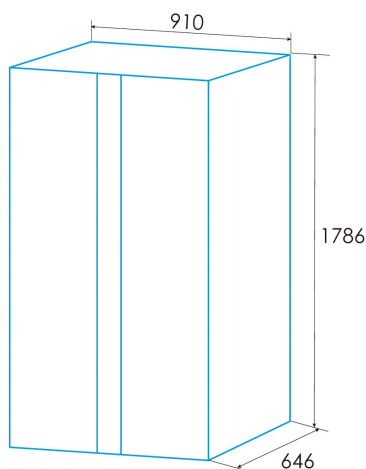

edesa

FRIGORÍFICOS SIDE BY SIDE

ESS-1832 NF EX

Cod. 924271323

EAN 8422248350532

E

FULL NF

INFORMACIÓN GENERAL

EAN/UPC	8422248350532
Subfamilia	Side by Side

Ficha de producto según el Reglamento UE 2019/2016

Categoría	7
Clase de eficiencia energética	E
Consumo de energía [kWh/año]	309
Volumen de almacenamiento del frigorífico [l]	334
Volumen de almacenamiento del congelador [l]	185
Clasificación por estrellas	4
Frigorífico sin escarcha	√
Congelador sin escarcha	√
Seguridad de corte de potencia [h]	6
Capacidad de congelación [kg/24h]	11
Clase climática	SN/N/ST
Emissiones sonoras [dBA]	42
Tipo de instalación	Free Standing

Instalación

Anchura (mm)	910
Altura (mm)	1786
Profundidad (mm)	646
Tipo de mango	Recessed handle
Puertas reversibles	-
Ruedas	√
Lado de apertura de la puerta	Right and Left