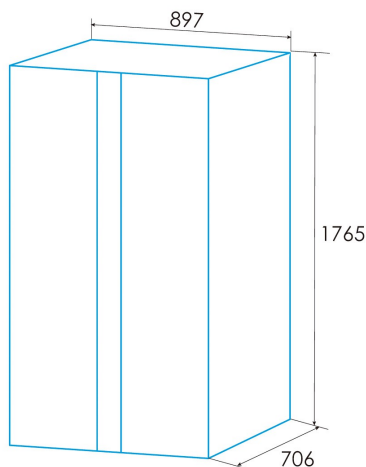

edesa

FRIGORÍFICOS SIDE BY SIDE

ESS-1833 NF EX

Cod. 924271324

EAN 8422248350549

INFORMACIÓN GENERAL

EAN/UPC	8422248350549
Subfamilia	Side by Side

Ficha de producto según el Reglamento UE 2019/2016

Categoría	7
Clase de eficiencia energética	D
Consumo de energía [kWh/año]	256
Volumen de almacenamiento del frigorífico [l]	349
Volumen de almacenamiento del congelador [l]	206
Clasificación por estrellas	4
Frigorífico sin escarcha	√
Congelador sin escarcha	√
Seguridad de corte de potencia [h]	6
Capacidad de congelación [kg/24h]	12
Clase climática	SN/N/ST
Emisiones sonoras [dBA]	37
Tipo de instalación	Free Standing

Instalación

Anchura (mm)	897
Altura (mm)	1765
Profundidad (mm)	706
Tipo de mango	Recessed handle
Puertas reversibles	-
Ruedas	√
Lado de apertura de la puerta	Right and Left