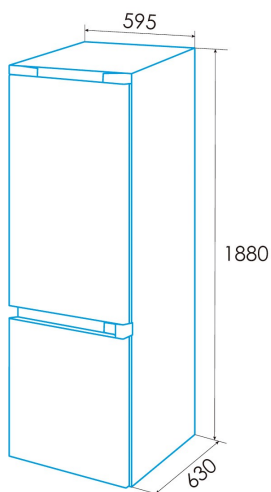

INFORMACIÓN GENERAL

EAN/UPC	8422248350587
Subfamilia	Combi

Ficha de producto según el Reglamento UE 2019/2016

Categoría	7
Clase de eficiencia energética	E
Consumo de energía [kWh/año]	235
Volumen de almacenamiento del frigorífico [l]	224
Volumen de almacenamiento del congelador [l]	86
Clasificación por estrellas	4
Frigorífico sin escarcha	√
Congelador sin escarcha	√
Seguridad de corte de potencia [h]	8
Capacidad de congelación [kg/24h]	3,9
Clase climática	SN/N/ST
Emissiones sonoras [dBA]	42
Tipo de instalación	Free Standing

Equipo de refrigeración

Número de balcones de las puertas	5
Número de estantes de vidrio	4
Estante de vino	-
Cajón para frutas y verduras	1
Enfriador para carne y pescado	0
Decoración interior metálica	-
Número de bandejas de huevos	1
Capacidad de huevo	1-6

Equipo congelador

Número de cajones	3
Número de cajones cerrados	3
Bandejas de hielo	1
Capacidad del cubo de hielo	1-12

Iluminación

Refrigerador de luz	√
Luz del congelador	-
Luz LED	√

Conexión de energía y agua

Tensión nominal (V)	220-240
Frecuencia nominal (Hz)	50
Potencia nominal de entrada (W)	190
Protección contra descargas eléctricas	Clase I
Longitud del cable de alimentación (m)	1700
Tipo de enchufe	Type F

Control

Tipo de control	Electronic
Mostrar	LED
Sistema de refrigeración	Total No Frost
Regulación electrónica de la temperatura del refrigerador	√
Regulación electrónica de la temperatura del congelador	-
Super función de enfriamiento	√
Función de congelación estupenda	-
Fiesta de feriados	-
Función de invierno-verano	-

Instalación

Anchura (mm)	595
Altura (mm)	1880
Profundidad (mm)	630
Anchura incorporada (mm)	795
Profundidad incorporada (mm)	730
Tipo de mango	Recessed handle
Puertas reversibles	√
Ruedas	√